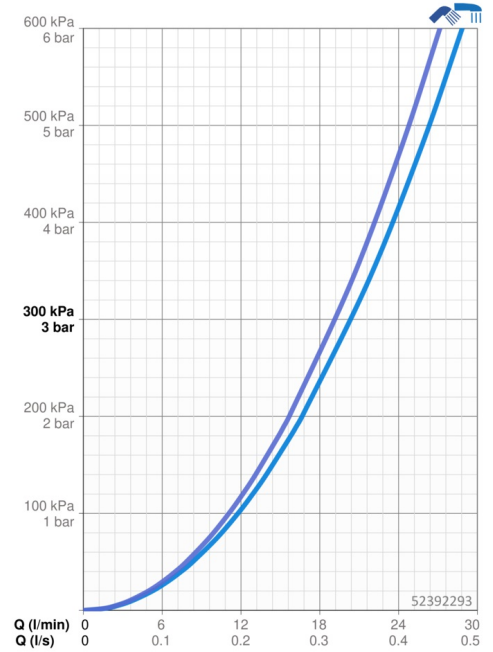

Technische Daten

Durchflusseigenschaften

Durchfluss bei 3 bar **20.4 / 19.2 l/min**

Technische Eigenschaften

DN-Größe (Nennmaß) **DN15**
Warmwasserversorgung **max. +70°C**
Arbeitsdruck **0.5-10 bar**
Anschlussgröße **G3/8**
Ausladung **164 mm**
Sicherungseinrichtung (EN1717) **EB**
Werkstoff **Messing**

Vorschriften

EN Standard **EN 817**
Geräuschklasse **II (ISO 3822)**

Zulassungen und Deklarationen

Konformitätserklärung **DoC**