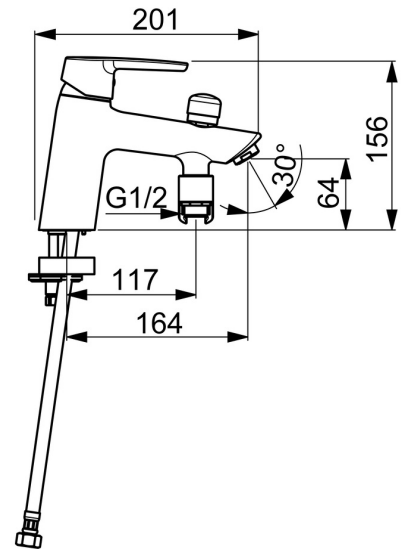

EAN: 4057304002953  
[static.hansa.com/52392293](http://static.hansa.com/52392293)

- Wanne & Dusche
- Einhebelmischer
- Wannenrandmontage
- Chrom
- Feststehender Auslauf
- CASCADE® Strahlregler
- Hebel mit W+K-Kennzeichnung, Einhandbedienhebel/Griff
- Zugumsteller, Automatische Rückstellung
- Brausehalter
- Temperaturbegrenzer, Heißwassersperre einstellbar (im Lieferumfang enthalten)
- HANSAECO  $\phi$  3.5 Steuerpatrone mit keramischen Dichtscheiben zur Wassermengen- und Temperatureinstellung. Wasserbremse bei ca. 60% Wassermenge
- Anschluss über flexible Druckschläuche
- Armaturenkörper aus entzinkungsbeständigem Messing (DZR), Wasserwege ohne Nickelbeschichtung

### Technische Eigenschaften

DN-Größe (Nennmaß) **DN15**  
 Warmwasserversorgung **max. +70°C**  
 Arbeitsdruck **0.5-10 bar**  
 Anschlussgröße **G3/8**  
 Ausladung **164 mm**  
 Sicherungseinrichtung (EN1717) **EB**  
 Werkstoff **Messing**

### SP52392293

	Name	Art.-Nr.
01	Hebel	59914417
02	Abdeckkappe, 33x3 mm	59912504
03	Temperatur-Anschlagring	59912325
04	Spann-Mutter, M40x1	1003409V
05	Kartusche, 3.5 Classic	59913075
06	Umsteller, automatisch	59912656
07	Luftsprudler, M24x1 D	59911829
08	Rückflussverhinderer	59905714
09	Dichtung, 43x37x3	59912506
10	Befestigungsschraube, M8x1, L=140	59912474
11	Befestigungssatz	59910749