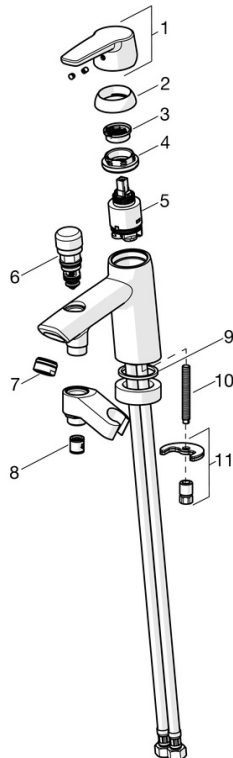

EAN: 4057304002953  
[static.hansa.com/52392293](http://static.hansa.com/52392293)

- Wanne & Dusche
- Einhebelmischer
- Wannenrandmontage
- Chrom
- Feststehender Auslauf
- CASCADE® Strahlregler
- Hebel mit W+K-Kennzeichnung, Einhandbedienhebel/Griff
- Zugumsteller, Automatische Rückstellung
- Brausehalter
- Temperaturbegrenzer, Heißwassersperre einstellbar (im Lieferumfang enthalten)
- HANSAECO  $\phi$  3.5 Steuerpatrone mit keramischen Dichtscheiben zur Wassermengen- und Temperatureinstellung. Wasserbremse bei ca. 60% Wassermenge
- Anschluss über flexible Druckschläuche
- Armaturenkörper aus entzinkungsbeständigem Messing (DZR), Wasserwege ohne Nickelbeschichtung

### Technische Eigenschaften

DN-Größe (Nennmaß) **DN15**  
 Warmwasserversorgung **max. +70°C**  
 Arbeitsdruck **0.5-10 bar**  
 Anschlussgröße **G3/8**  
 Ausladung **164 mm**  
 Sicherungseinrichtung (EN1717) **EB**  
 Werkstoff **Messing**

### SP52392293

	Name	Art.-Nr.
01	Hebel	59914417
02	Abdeckkappe, 33x3 mm	59912504
03	Temperatur-Anschlagring	59912325
04	Spann-Mutter, M40x1	1003409V
05	Kartusche, 3.5 Classic	59913075
06	Umsteller, automatisch	59912656
07	Luftsprudler, M24x1 D	59911829
08	Rückflussverhinderer	59905714
09	Dichtung, 43x37x3	59912506
10	Befestigungsschraube, M8x1, L=140	59912474
11	Befestigungssatz	59910749