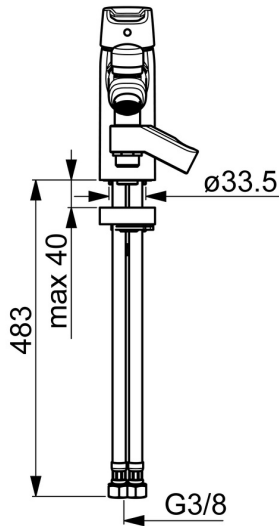

EAN: 4057304002953  
[static.hansa.com/52392293](http://static.hansa.com/52392293)

- Wanne & Dusche
- Einhebelmischer
- Wannenrandmontage
- Chrom
- Feststehender Auslauf
- CASCADE® Strahlregler
- Hebel mit W+K-Kennzeichnung, Einhandbedienhebel/Griff
- Zugumsteller, Automatische Rückstellung
- Brausehalter
- Temperaturbegrenzer, Heißwassersperre einstellbar (im Lieferumfang enthalten)
- HANSAECO  $\phi$  3.5 Steuerpatrone mit keramischen Dichtscheiben zur Wassermengen- und Temperatureinstellung. Wasserbremse bei ca. 60% Wassermenge
- Anschluss über flexible Druckschläuche
- Armaturenkörper aus entzinkungsbeständigem Messing (DZR), Wasserwege ohne Nickelbeschichtung

### Technische Eigenschaften

DN-Größe (Nennmaß) **DN15**  
 Warmwasserversorgung **max. +70°C**  
 Arbeitsdruck **0.5-10 bar**  
 Anschlussgröße **G3/8**  
 Ausladung **164 mm**  
 Sicherungseinrichtung (EN1717) **EB**  
 Werkstoff **Messing**

### SP52392293

	Name	Art.-Nr.
01	Hebel	59914417
02	Abdeckkappe, 33x3 mm	59912504
03	Temperatur-Anschlagring	59912325
04	Spann-Mutter, M40x1	1003409V
05	Kartusche, 3.5 Classic	59913075
06	Umsteller, automatisch	59912656
07	Luftsprudler, M24x1 D	59911829
08	Rückflussverhinderer	59905714
09	Dichtung, 43x37x3	59912506
10	Befestigungsschraube, M8x1, L=140	59912474
11	Befestigungssatz	59910749