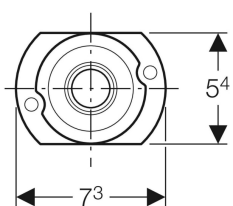

Geberit Nachrüstadapter für Zulauf Rp 1/2", Urinal

Beispielbild

Verwendungszwecke

- Zum Umrüsten von eingebauten Geberit Duofix Elementen für Urinal, mit Urinalsteuerung mit Abdeckplatte 13 x 13 cm, mit Zulauf \varnothing 32 mm, auf Zulauf Rp 1/2"
- Nicht geeignet für Geberit Duofix Elemente für Urinal, mit Urinalsteuerung Basic, mit Abdeckplatte 16 x 16 cm