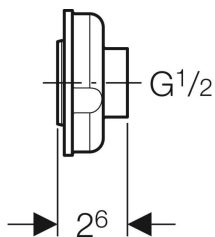

Geberit Nachrüstadapter für Zulauf Rp 1/2", Urinal

Beispielbild

Verwendungszwecke

- Zum Umrüsten von eingebauten Geberit Duofix Elementen für Urinal, mit Urinalsteuerung mit Abdeckplatte 13 x 13 cm, mit Zulauf \varnothing 32 mm, auf Zulauf Rp 1/2"
- Nicht geeignet für Geberit Duofix Elemente für Urinal, mit Urinalsteuerung Basic, mit Abdeckplatte 16 x 16 cm