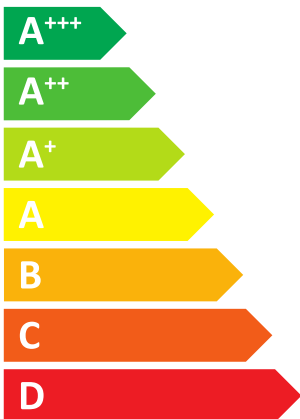

# ENERG

енергия · ενεργεια

Supraeco T

T 540-2

8738207501

55°C

35°C

**67** dB