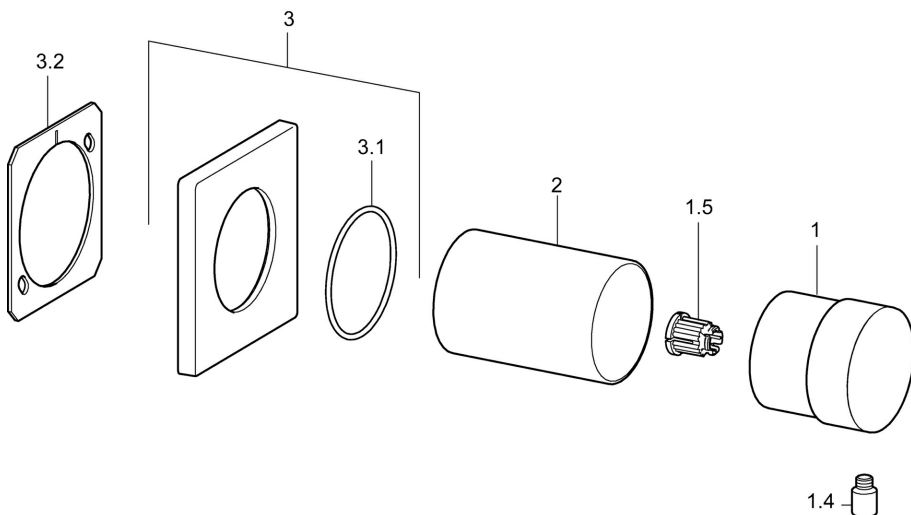

EAN: 4015474187269  
[static.hansa.com/02879172](https://static.hansa.com/02879172)

- Zubehör
- Fertigmontageset
- Wandmontage für Unterputz-Einbaukörper
- Chrom
- Rosette eckig, Rosette rund

### SP02879172

	Name	Art.-Nr.
1	Griff	59913345
1.4	Hebel, 9 mm M6	59913348
1.5	Adapter Weiss	59910235
2	Abdeckhülse Ausgelaufen	59913431
3	Abdeckplatte, 75x75 Ausgelaufen	59913430
3.1	O-Ring, d 45x2 Ausgelaufen	59912529
3.2	PVC-Befestigungsplatte Ausgelaufen	59913429
N.I.	Rosette	59911737