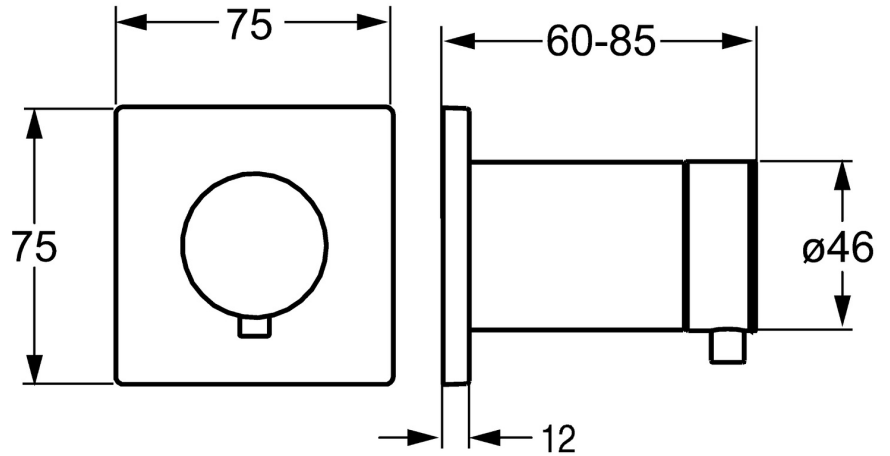

EAN: 4015474187269  
[static.hansa.com/02879172](https://static.hansa.com/02879172)

- Zubehör
- Fertigmontageset
- Wandmontage für Unterputz-Einbaukörper
- Chrom
- Rosette eckig, Rosette rund

## Technische Daten

### SP02879172

	Name	Art.-Nr.
1	Griff	59913345
1.4	Hebel, 9 mm M6	59913348
1.5	Adapter Weiss	59910235
2	Abdeckhülse Ausgelaufen	59913431
3	Abdeckplatte, 75x75 Ausgelaufen	59913430
3.1	O-Ring, d 45x2 Ausgelaufen	59912529
3.2	PVC-Befestigungsplatte Ausgelaufen	59913429
N.I.	Rosette	59911737