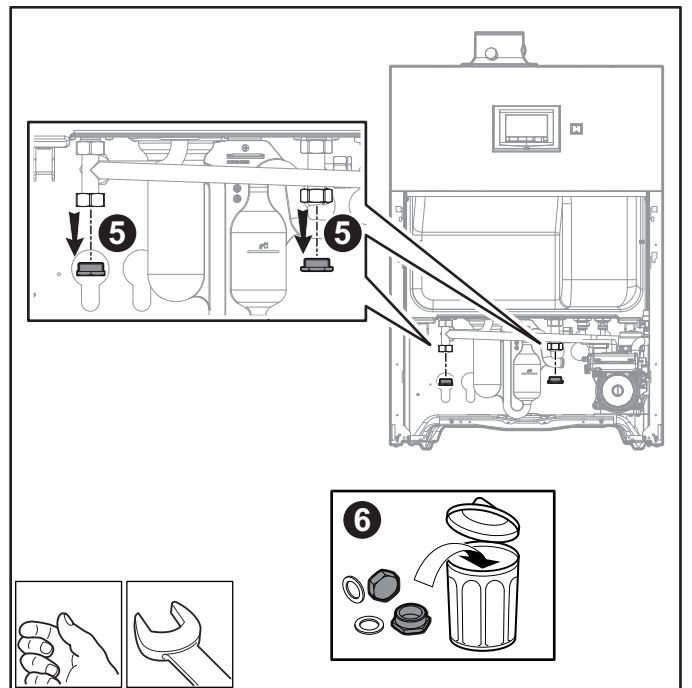

Montaj kılavuzu

3 uçlu dahili vana kiti HEE

Türkçe

Összeszerelési útmutató

Belső 3 utas szelep készlet HEE

Magyar

C004612-A

M002544-B