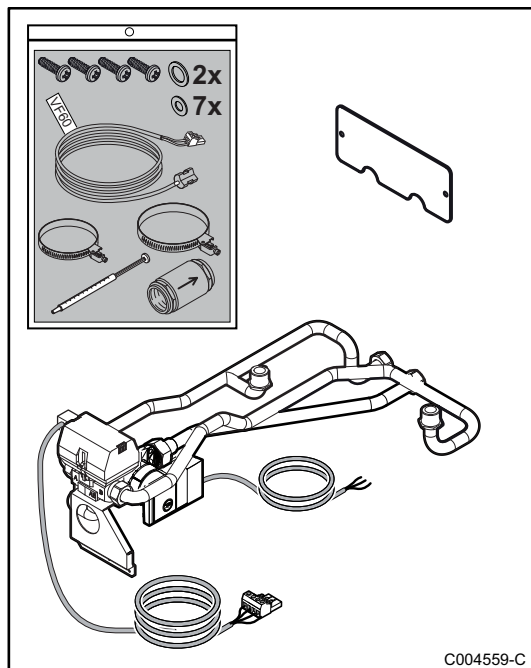

CS

HU

TR

JA83

Notice de montage Français

Kit vanne 3 voies interne HEE

Montageanleitung Deutsch

Set 3 Wege-Mischer, intern HEE