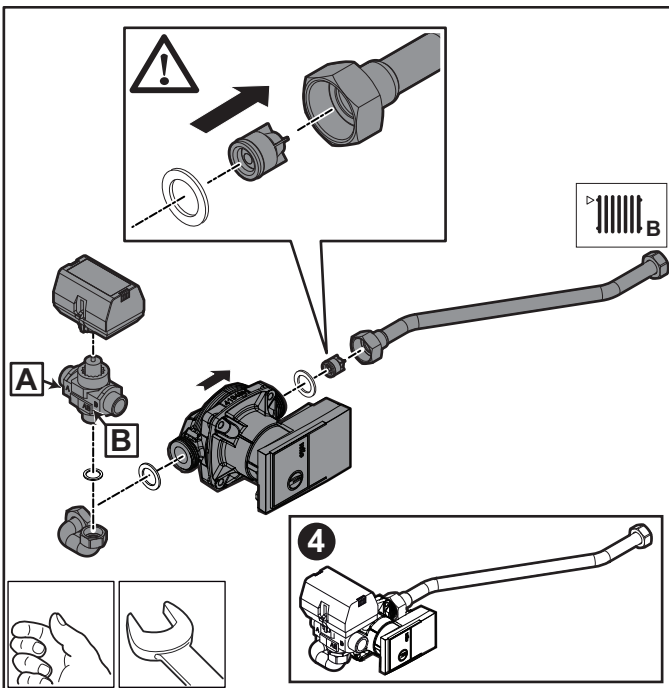

C004612-A

M002544-B

C004560-D