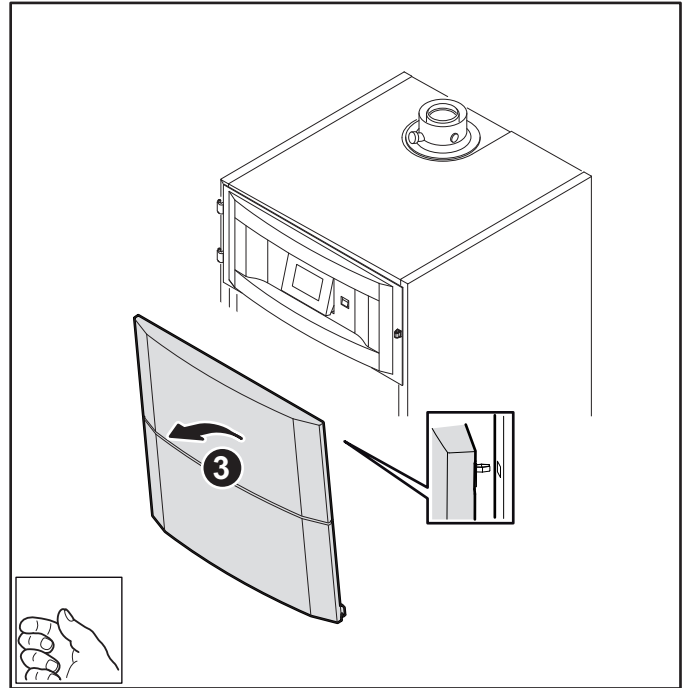

C004612-A

M002544-B

C004560-D