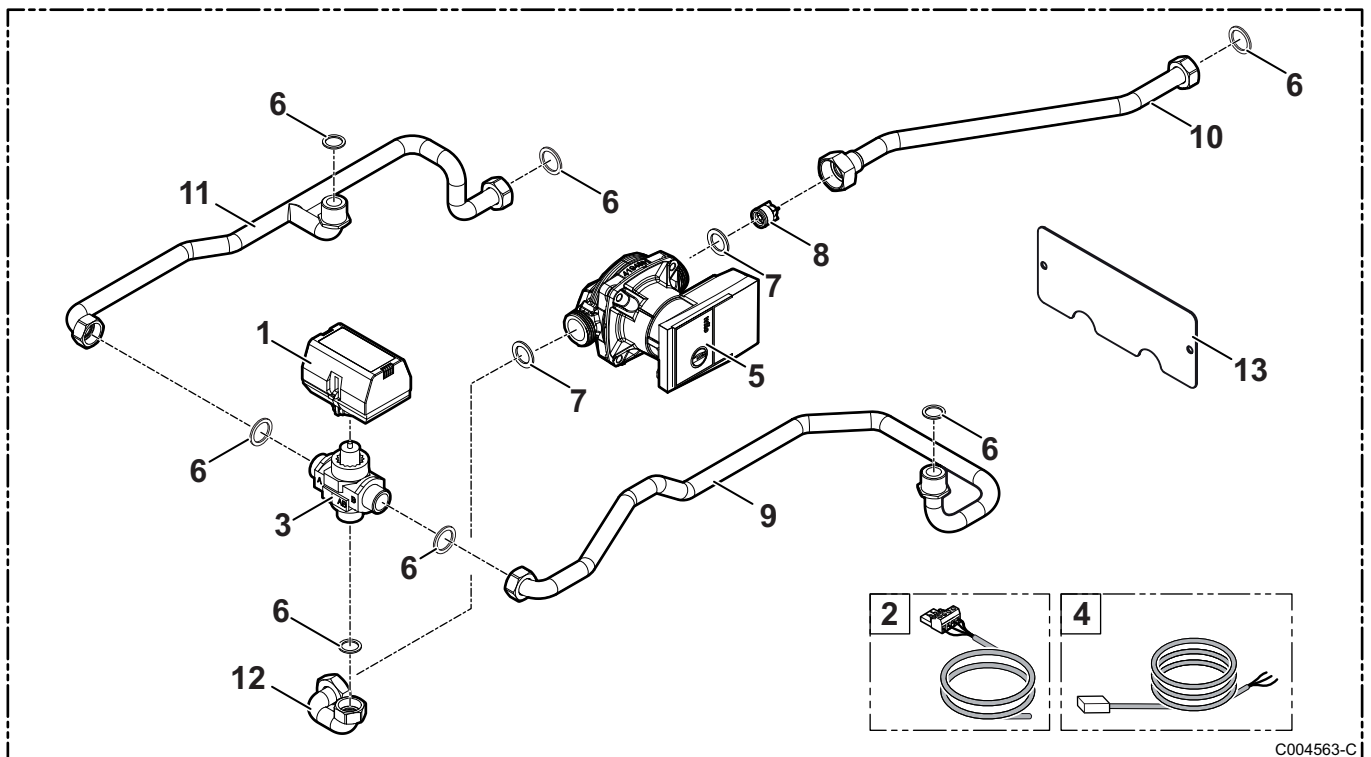

Rep.	Référence	Désignation
1	94908643	Moteur 230V-120S VC6982ZZ29
2	94908644	Câble moteur
3	300000070	Corps vanne 3 voies
4	7666510	Câble pompe
5	7675792	Pompe
6	95013060	Joint vert 24x17x2
7	95013074	Joint plat 30x20x2
8	94914300	Clapet anti-retour
9	300025999	Tube de jonction vanne 3 voies complet
10	300025431	Tube départ vanne 3 voies
11	300025433	Tube retour vanne 3 voies
12	300025435	Tube de liaison vanne 3 voies
13	300025406	Tôle de maintien tubulaires