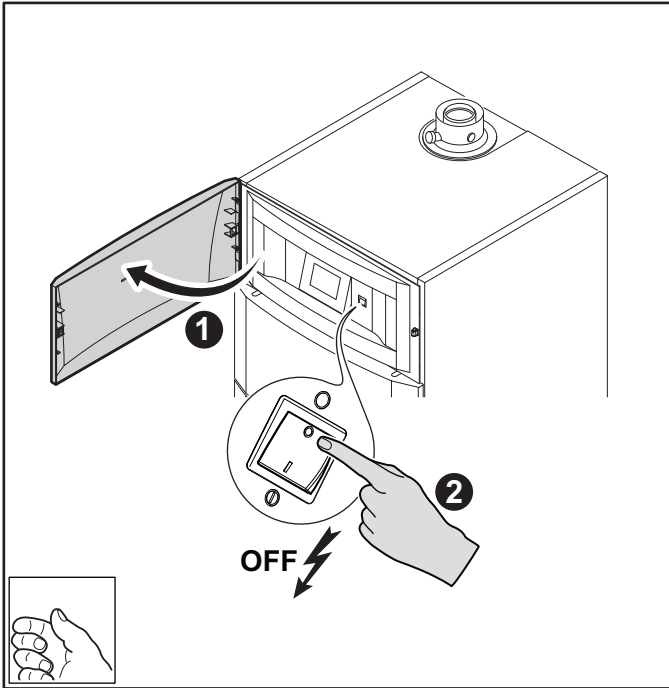

C004612-A

M002544-B

C004560-D