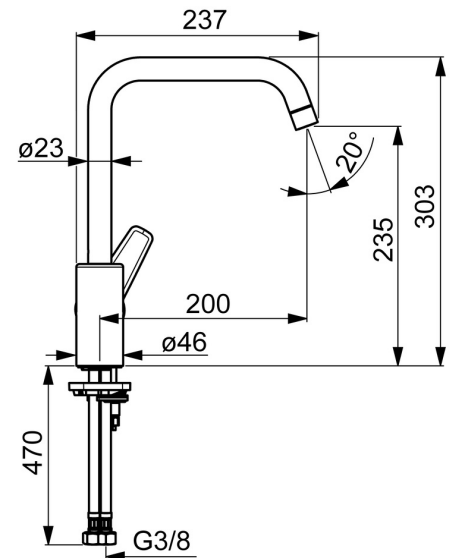

EAN: 4057304002991
static.hansa.com/51562293

- Küche
- Einhebelmischer, Seitenbedient
- Standmontage
- Chrom
- Schwenkbarer Auslauf, Anschlag herausnehmbar
- CASCADE® Strahlregler
- Hebel mit W+K-Kennzeichnung, Einhandbedienhebel/Griff
- Temperaturbegrenzer, Heißwassersperre einstellbar (im Lieferumfang enthalten)
- ø 3.5 classic Steuerpatrone mit keramischen Dichtscheiben zur Wassermengen- und Temperatureinstellung
- Anschluss über flexible Druckschläuche
- Armaturenkörper aus entzinkungsbeständigem Messing (DZR), Rapid-Montagesystem

Technische Daten

Durchflusseigenschaften

Durchfluss bei 3 bar **12.0 l/min**

Technische Eigenschaften

DN-Größe (Nennmaß) **DN15**
 Warmwasserversorgung **max. +80°C**
 Arbeitsdruck **0.5-10 bar**
 Anschlussgröße **G3/8**
 Ausladung **200 mm**
 Sicherungseinrichtung (EN1717) **AA**
 Werkstoff **Messing**

Vorschriften

EN Standard **EN 817**
 Geräuschkategorie **I (ISO 3822)**

Zulassungen und Deklarationen

DVGW **NW-6506BP0361**
 ABP **P-IX 38495/IA**
 Konformitätserklärung **DoC**

Ersatzteile

SP51562293

	Name	Art.-Nr.
01	Auslauf hoch Ausgelaufen	59914435
02	Luftsprudler, M22x1 STD CC A	59914436
03	Begrenzer für Schwenkauslauf, 60°/0°	59914264
03	Begrenzer für Schwenkauslauf, 120° Ausgelaufen	59914429
04	Auslaufdichtung	59914431
05	Kartusche, 3.5 Classic	59913075
06	Spann-Mutter, M40x1	1003409V
07	Temperatur-Anschlagring	59912325
08	Abdeckkappe, 33x3 mm	59912504
09	Hebel Ausgelaufen	59914430
10	Befestigungsschraube, M8x1, L=140	59912474
11	Befestigungssatz	59910749
12	PVC-Befestigungsplatte	59910008