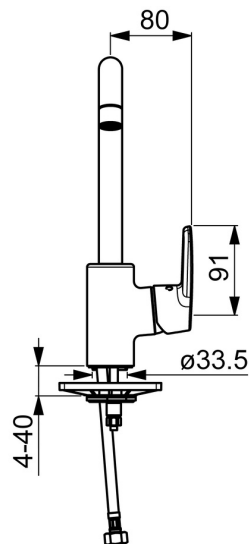

EAN: 4057304002991
static.hansa.com/51562293

- Küche
- Einhebelmischer, Seitenbedient
- Standmontage
- Chrom
- Schwenkbarer Auslauf, Anschlag herausnehmbar
- CASCADE® Strahlregler
- Hebel mit W+K-Kennzeichnung, Einhandbedienhebel/Griff
- Temperaturbegrenzer, Heißwassersperre einstellbar (im Lieferumfang enthalten)
- ø 3.5 classic Steuerpatrone mit keramischen Dichtscheiben zur Wassermengen- und Temperatureinstellung
- Anschluss über flexible Druckschläuche
- Armaturenkörper aus entzinkungsbeständigem Messing (DZR), Rapid-Montagesystem

Technische Daten

Durchflusseigenschaften

Durchfluss bei 3 bar **12.0 l/min**

Technische Eigenschaften

DN-Größe (Nennmaß) **DN15**
 Warmwasserversorgung **max. +80°C**
 Arbeitsdruck **0.5-10 bar**
 Anschlussgröße **G3/8**
 Ausladung **200 mm**
 Sicherungseinrichtung (EN1717) **AA**
 Werkstoff **Messing**

Vorschriften

EN Standard **EN 817**
 Geräuschkategorie **I (ISO 3822)**

Zulassungen und Deklarationen

DVGW **NW-6506BP0361**
 ABP **P-IX 38495/IA**
 Konformitätserklärung **DoC**

Ersatzteile

SP51562293

	Name	Art.-Nr.
01	Auslauf hoch Ausgelaufen	59914435
02	Luftsprudler, M22x1 STD CC A	59914436
03	Begrenzer für Schwenkauslauf, 60°/0°	59914264
03	Begrenzer für Schwenkauslauf, 120° Ausgelaufen	59914429
04	Auslaufdichtung	59914431
05	Kartusche, 3.5 Classic	59913075
06	Spann-Mutter, M40x1	1003409V
07	Temperatur-Anschlagring	59912325
08	Abdeckkappe, 33x3 mm	59912504
09	Hebel Ausgelaufen	59914430
10	Befestigungsschraube, M8x1, L=140	59912474
11	Befestigungssatz	59910749
12	PVC-Befestigungsplatte	59910008