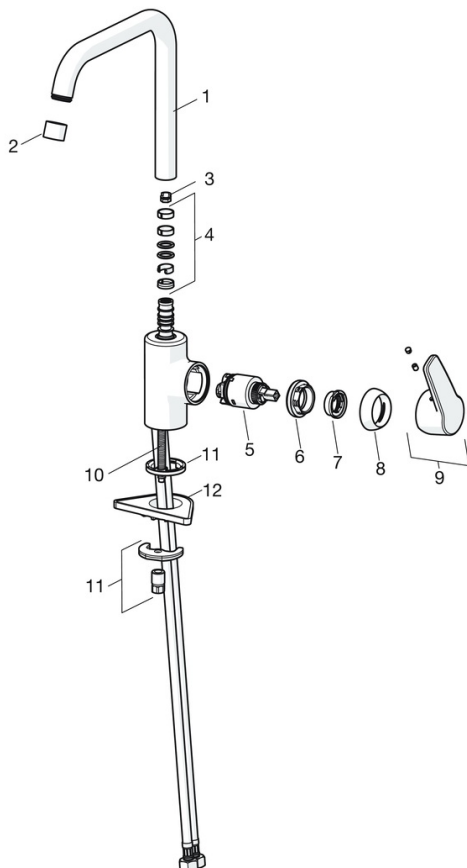

EAN: 4057304002991
static.hansa.com/51562293

- Küche
- Einhebelmischer, Seitenbedient
- Standmontage
- Chrom
- Schwenkbarer Auslauf, Anschlag herausnehmbar
- CASCADE® Strahlregler
- Hebel mit W+K-Kennzeichnung, Einhandbedienhebel/Griff
- Temperaturbegrenzer, Heißwassersperre einstellbar (im Lieferumfang enthalten)
- ø 3.5 classic Steuerpatrone mit keramischen Dichtscheiben zur Wassermengen- und Temperatureinstellung
- Anschluss über flexible Druckschläuche
- Armaturenkörper aus entzinkungsbeständigem Messing (DZR), Rapid-Montagesystem

Technische Daten

Durchflusseigenschaften

Durchfluss bei 3 bar **12.0 l/min**

Technische Eigenschaften

DN-Größe (Nennmaß) **DN15**
 Warmwasserversorgung **max. +80°C**
 Arbeitsdruck **0.5-10 bar**
 Anschlussgröße **G3/8**
 Ausladung **200 mm**
 Sicherungseinrichtung (EN1717) **AA**
 Werkstoff **Messing**

Vorschriften

EN Standard **EN 817**
 Geräuschkategorie **I (ISO 3822)**

Zulassungen und Deklarationen

DVGW **NW-6506BP0361**
 ABP **P-IX 38495/IA**
 Konformitätserklärung **DoC**

Ersatzteile

SP51562293

	Name	Art.-Nr.
01	Auslauf hoch Ausgelaufen	59914435
02	Luftsprudler, M22x1 STD CC A	59914436
03	Begrenzer für Schwenkauslauf, 60°/0°	59914264
03	Begrenzer für Schwenkauslauf, 120° Ausgelaufen	59914429
04	Auslaufdichtung	59914431
05	Kartusche, 3.5 Classic	59913075
06	Spann-Mutter, M40x1	1003409V
07	Temperatur-Anschlagring	59912325
08	Abdeckkappe, 33x3 mm	59912504
09	Hebel Ausgelaufen	59914430
10	Befestigungsschraube, M8x1, L=140	59912474
11	Befestigungssatz	59910749
12	PVC-Befestigungsplatte	59910008