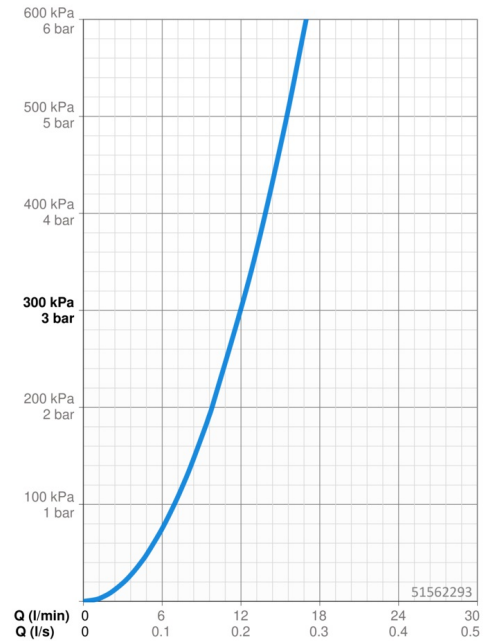

Technische Daten

Durchflusseigenschaften

Durchfluss bei 3 bar **12.0 l/min**

Technische Eigenschaften

DN-Größe (Nennmaß) **DN15**
Warmwasserversorgung **max. +80°C**
Arbeitsdruck **0.5-10 bar**
Anschlussgröße **G3/8**
Ausladung **200 mm**
Sicherungseinrichtung (EN1717) **AA**
Werkstoff **Messing**

Vorschriften

EN Standard **EN 817**
Geräuschkategorie **I (ISO 3822)**

Zulassungen und Deklarationen

DVGW **NW-6506BP0361**
ABP **P-IX 38495/IA**
Konformitätserklärung **DoC**