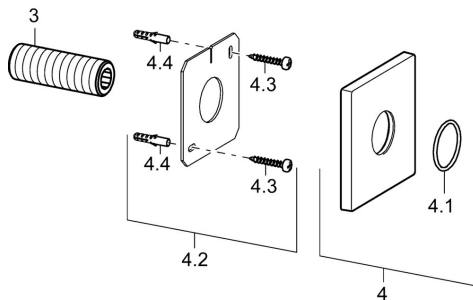

EAN: 4015474173064
static.hansa.com/51162170

- Zubehör
- Wandmontage
- Chrom
- Feststehender Auslauf, gegossen
- CACHÉ® Strahlregler, ohne Mundstück direkt in den Armaturenauslauf geschraubt, CASCADE® Strahlregler
- Innengewinde
- Armaturenkörper aus entzinkungsbeständigem Messing (DZR)
- Rosette eckig
- Wanneneinlauf

Technische Daten

Technische Eigenschaften

DN-Größe (Nennmaß)	DN15
Anschlussgröße	G1/2
Durchmesser	27 mm
Ausladung	180 mm
Werkstoff	Messing

Ersatzteile

SP51162170

	Name	Art.-Nr.
2	Luftsprudler, M24x1 C	59913131
2.1	Schlüssel für Luftsprudler, M24x1	59913134
3	Gewindenippel, G1/2, AF12	59912144
4	Deckplatte, 75x75 mm	59913326
4.1	O-Ring, d 26x2	59913423
4.2	Rosette Ausgelaufen	59913419
N.I.	Schraube, M5x6, SW2.5	59912617
N.I.	Gewindenippel	59913658