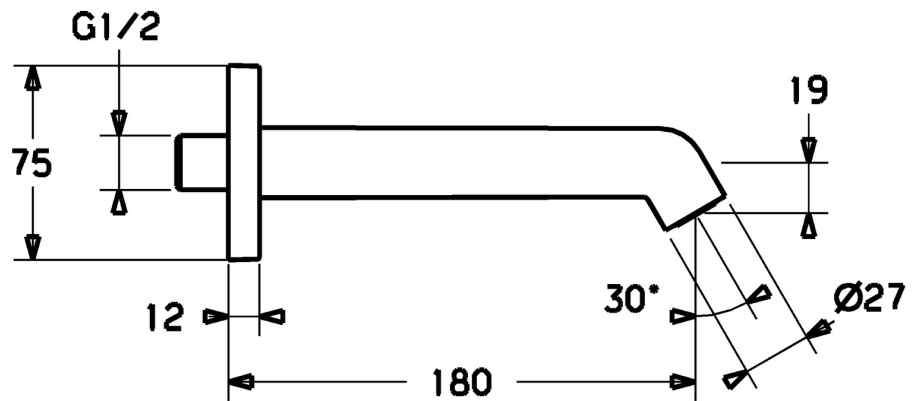

EAN: 4015474173064
static.hansa.com/51162170

- Zubehör
- Wandmontage
- Chrom
- Feststehender Auslauf, gegossen
- CACHÉ® Strahlregler, ohne Mundstück direkt in den Armaturenauslauf geschraubt, CASCADE® Strahlregler
- Innengewinde
- Armaturenkörper aus entzinkungsbeständigem Messing (DZR)
- Rosette eckig
- Wanneneinlauf

Technische Daten

Technische Eigenschaften

DN-Größe (Nennmaß)	DN15
Anschlussgröße	G1/2
Durchmesser	27 mm
Ausladung	180 mm
Werkstoff	Messing

Ersatzteile

SP51162170

	Name	Art.-Nr.
2	Luftsprudler, M24x1 C	59913131
2.1	Schlüssel für Luftsprudler, M24x1	59913134
3	Gewindenippel, G1/2, AF12	59912144
4	Deckplatte, 75x75 mm	59913326
4.1	O-Ring, d 26x2	59913423
4.2	Rosette Ausgelaufen	59913419
N.I.	Schraube, M5x6, SW2.5	59912617
N.I.	Gewindenippel	59913658