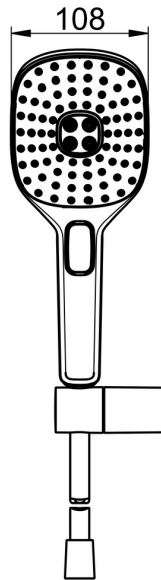

EAN: 4057304005176
static.hansa.com/84380233

- Dusche
- Wandmontage
- Chrom
- Handbrause, Brausehalter, Brauseschlauch (1500 mm), Anti-Kalk-Technik, Twist guard, Verdrehenschutz für Brauseschlauch
- Pulsierend - Starker Wasserstrahl zur Massage oder Körperbehandlung, Intensiv - Belebender Wasserstrahl, Sensitiv - Sanfter Wasserstrahl
- 3-strahlig

Technische Daten

Durchflusseigenschaften

Durchfluss bei 3 bar (mit Durchflussregler) **15.0 l/min**

Technische Eigenschaften

Warmwasserversorgung **max. +65°C**
 Arbeitsdruck **0.5-5 bar**
 Anschlussgröße **G1/2**
 Werkstoff **Verbundwerkstoff**