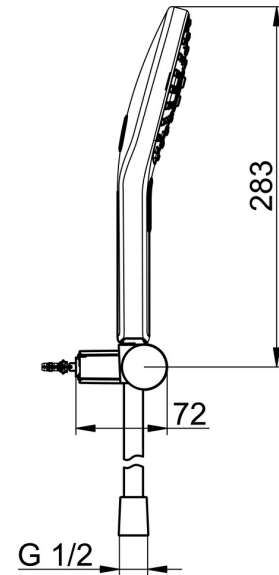

EAN: 4057304005176
static.hansa.com/84380233

- Dusche
- Wandmontage
- Chrom
- Handbrause, Brausehalter, Brauseschlauch (1500 mm), Anti-Kalk-Technik, Twist guard, Verdrehenschutz für Brauseschlauch
- Pulsierend - Starker Wasserstrahl zur Massage oder Körperbehandlung, Intensiv - Belebender Wasserstrahl, Sensitiv - Sanfter Wasserstrahl
- 3-strahlig

Technische Daten

Durchflusseigenschaften

Durchfluss bei 3 bar (mit Durchflussregler) **15.0 l/min**

Technische Eigenschaften

Warmwasserversorgung **max. +65°C**
 Arbeitsdruck **0.5-5 bar**
 Anschlussgröße **G1/2**
 Werkstoff **Verbundwerkstoff**