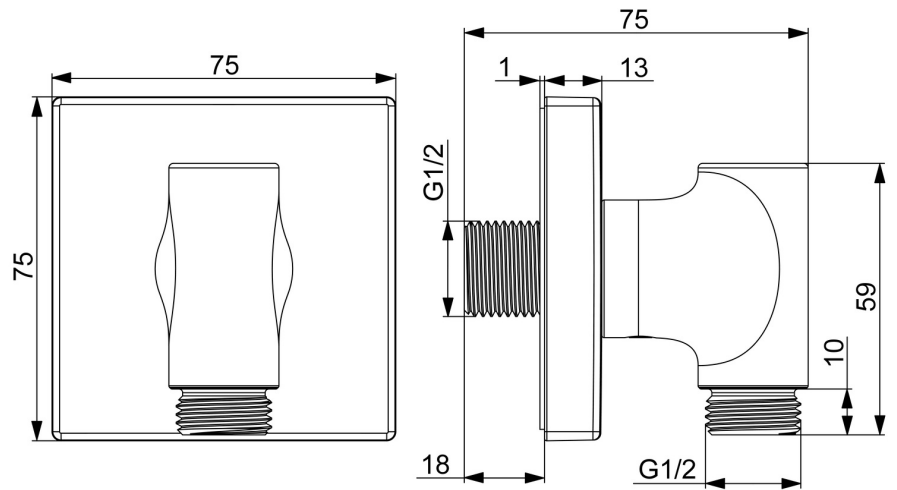

EAN: 6414150105432
static.hansa.com/290023-33

- Dusche
- Zubehör
- Wandmontage
- Matt-Schwarz
- direkter Anschluss

Technische Daten

Technische Eigenschaften

Warmwasserversorgung	max. +80°C
Arbeitsdruck	0.5-10 bar
Anschlussgröße	G1/2
Sicherungseinrichtung (EN1717)	EB
Werkstoff	Messing/Verbundwerkstoff