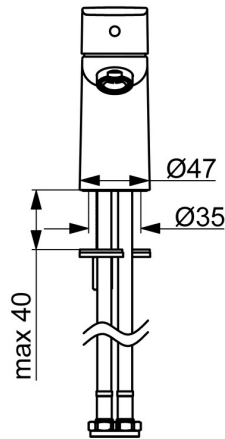

EAN: 4057304018978
static.hansa.com/55422203

- Waschtisch
- Einhebelmischer
- Standmontage
- Chrom
- Feststehender Auslauf
- PCA® konstante Durchflussleistung unabhängig vom Fließdruck
- Hebel mit W+K-Kennzeichnung, Einhandbedienhebel/Griff
- ø 3.5 classic Steuerpatrone mit keramischen Dichtscheiben zur Wassermengen- und Temperatureinstellung
- Anschluss über flexible Druckschläuche
- Rapid-Montagesystem
- Ohne Ablaufgarnitur, Ohne Zugstangenbohrung

Technische Daten

Durchflusseigenschaften

Durchfluss bei 3 bar (mit Durchflussregler) **4.8 l/min**

Technische Eigenschaften

DN-Größe (Nennmaß) **DN15**
 Warmwasserversorgung **max. +70°C**
 Arbeitsdruck **0.5-10 bar**
 Anschlussgröße **G3/8**
 Ausladung **101 mm**
 Sicherungseinrichtung (EN1717) **AA**
 Werkstoff **Messing**

Vorschriften

EN Standard **EN 817**
 Geräuschklasse **I (ISO 3822)**

Zulassungen und Deklarationen

DVGW **DW-6506D00165**
 ABP **PA-IX 10072/IO**
 Konformitätserklärung **DoC**

Ersatzteile

SP55402203

	Name	Art.-Nr.
01	Hebel	1017126V
02	Abdeckkappe	1017127V
03	Kartusche, 3,5 Classic	59913075
04	Luftsprudler, M24x1, 6 l/min	59913727
05	Befestigungssatz	1017128V