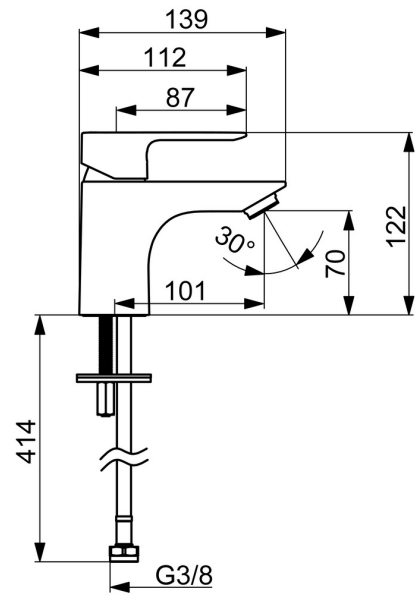

EAN: 4057304018978
static.hansa.com/55422203

- Waschtisch
- Einhebelmischer
- Standmontage
- Chrom
- Feststehender Auslauf
- PCA® konstante Durchflussleistung unabhängig vom Fließdruck
- Hebel mit W+K-Kennzeichnung, Einhandbedienhebel/Griff
- ø 3.5 classic Steuerpatrone mit keramischen Dichtscheiben zur Wassermengen- und Temperatureinstellung
- Anschluss über flexible Druckschläuche
- Rapid-Montagesystem
- Ohne Ablaufgarnitur, Ohne Zugstangenbohrung

Technische Daten

Durchflusseigenschaften

Durchfluss bei 3 bar (mit Durchflussregler) **4.8 l/min**

Technische Eigenschaften

DN-Größe (Nennmaß) **DN15**
 Warmwasserversorgung **max. +70°C**
 Arbeitsdruck **0.5-10 bar**
 Anschlussgröße **G3/8**
 Ausladung **101 mm**
 Sicherungseinrichtung (EN1717) **AA**
 Werkstoff **Messing**

Vorschriften

EN Standard **EN 817**
 Geräuschklasse **I (ISO 3822)**

Zulassungen und Deklarationen

DVGW **DW-6506D00165**
 ABP **PA-IX 10072/IO**
 Konformitätserklärung **DoC**

Ersatzteile

SP55402203

	Name	Art.-Nr.
01	Hebel	1017126V
02	Abdeckkappe	1017127V
03	Kartusche, 3,5 Classic	59913075
04	Luftsprudler, M24x1, 6 l/min	59913727
05	Befestigungssatz	1017128V