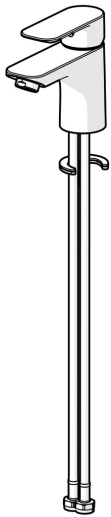

EAN: 4057304018978
static.hansa.com/55422203

- Waschtisch
- Einhebelmischer
- Standmontage
- Chrom
- Feststehender Auslauf
- PCA® konstante Durchflussleistung unabhängig vom Fließdruck
- Hebel mit W+K-Kennzeichnung, Einhandbedienhebel/Griff
- ø 3.5 classic Steuerpatrone mit keramischen Dichtscheiben zur Wassermengen- und Temperatureinstellung
- Anschluss über flexible Druckschläuche
- Rapid-Montagesystem
- Ohne Ablaufgarnitur, Ohne Zugstangenbohrung

Technische Daten

Durchflusseigenschaften

Durchfluss bei 3 bar (mit Durchflussregler) **4.8 l/min**

Technische Eigenschaften

DN-Größe (Nennmaß) **DN15**
 Warmwasserversorgung **max. +70°C**
 Arbeitsdruck **0.5-10 bar**
 Anschlussgröße **G3/8**
 Ausladung **101 mm**
 Sicherungseinrichtung (EN1717) **AA**
 Werkstoff **Messing**

Vorschriften

EN Standard **EN 817**
 Geräuschklasse **I (ISO 3822)**

Zulassungen und Deklarationen

DVGW **DW-6506D00165**
 ABP **PA-IX 10072/IO**
 Konformitätserklärung **DoC**

Ersatzteile

SP55402203

	Name	Art.-Nr.
01	Hebel	1017126V
02	Abdeckkappe	1017127V
03	Kartusche, 3,5 Classic	59913075
04	Luftsprudler, M24x1, 6 l/min	59913727
05	Befestigungssatz	1017128V