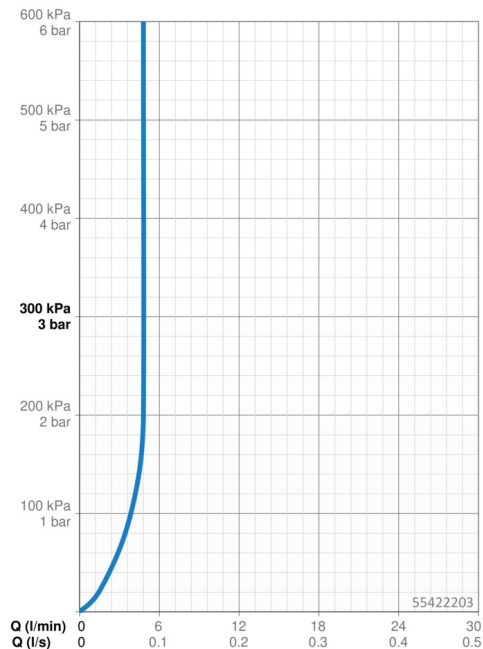

Technische Daten

Durchflusseigenschaften

Durchfluss bei 3 bar (mit Durchflussregler) **4.8 l/min**

Technische Eigenschaften

DN-Größe (Nennmaß) **DN15**
Warmwasserversorgung **max. +70°C**
Arbeitsdruck **0.5-10 bar**
Anschlussgröße **G3/8**
Ausladung **101 mm**
Sicherungseinrichtung (EN1717) **AA**
Werkstoff **Messing**

Vorschriften

EN Standard **EN 817**
Geräuschklasse **I (ISO 3822)**

Zulassungen und Deklarationen

DVGW **DW-6506D00165**
ABP **PA-IX 10072/IO**
Konformitätserklärung **DoC**