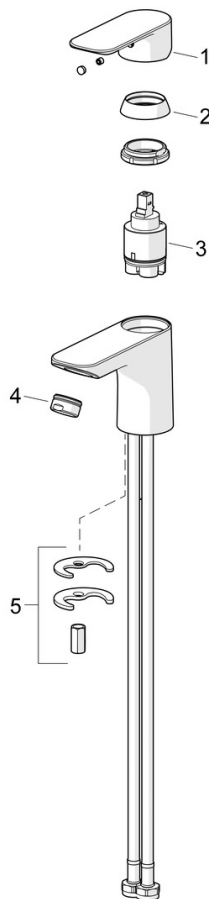

EAN: 4057304018978
static.hansa.com/55422203

- Waschtisch
- Einhebelmischer
- Standmontage
- Chrom
- Feststehender Auslauf
- PCA® konstante Durchflussleistung unabhängig vom Fließdruck
- Hebel mit W+K-Kennzeichnung, Einhandbedienhebel/Griff
- ø 3.5 classic Steuerpatrone mit keramischen Dichtscheiben zur Wassermengen- und Temperatureinstellung
- Anschluss über flexible Druckschläuche
- Rapid-Montagesystem
- Ohne Ablaufgarnitur, Ohne Zugstangenbohrung

Technische Daten

Durchflusseigenschaften

Durchfluss bei 3 bar (mit Durchflussregler) **4.8 l/min**

Technische Eigenschaften

DN-Größe (Nennmaß) **DN15**
 Warmwasserversorgung **max. +70°C**
 Arbeitsdruck **0.5-10 bar**
 Anschlussgröße **G3/8**
 Ausladung **101 mm**
 Sicherungseinrichtung (EN1717) **AA**
 Werkstoff **Messing**

Vorschriften

EN Standard **EN 817**
 Geräuschklasse **I (ISO 3822)**

Zulassungen und Deklarationen

DVGW **DW-6506D00165**
 ABP **PA-IX 10072/IO**
 Konformitätserklärung **DoC**

Ersatzteile

SP55402203

	Name	Art.-Nr.
01	Hebel	1017126V
02	Abdeckkappe	1017127V
03	Kartusche, 3,5 Classic	59913075
04	Luftsprudler, M24x1, 6 l/min	59913727
05	Befestigungssatz	1017128V