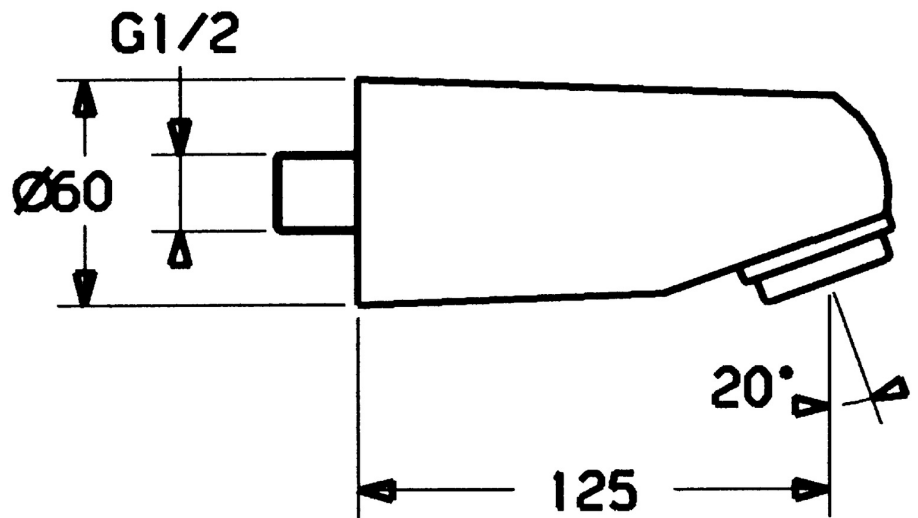

EAN: 4015474061590
static.hansa.com/04860100

- Dusche
- Zubehör
- Wandmontage
- Chrom
- Schwenkbar
- Normal – Gleichmäßiger und weicher Wasserstrahl
- direkter Anschluss, Außengewinde
- Schwenkbereich 20°
- 1-strahlig

Technische Daten

Durchflusseigenschaften

Durchfluss bei 3 bar **14.4 l/min**

Technische Eigenschaften

DN-Größe (Nennmaß) **DN15**
 Warmwasserversorgung **max. +65°C**
 Arbeitsdruck **0.5-10 bar**
 Anschlussgröße **G1/2**
 Ausladung **125 mm**
 Werkstoff **Messing**