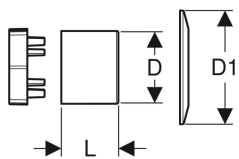

Geberit Blindrosette KOAX G 2", mit Zylinder und Aufnahme

Beispielbild

Verwendungszwecke

- Zum Abdecken von Wasserzählergehäusen

Eigenschaften

- Sichtteile verchromt

Lieferumfang

- Rosette verchromt
- Zylinder verchromt

- Aussparung für Datenleitung

Technische Daten

Werkstoff

Verchromt

- Zylinderaufnahme

Art.-Nr.	Farbe / Oberfläche	D	D1	L	VE1	VE2
610.024.21.3	hochglanz-verchromt	7.8 cm	12.5 cm	6.3 cm	1 St.	5 St.