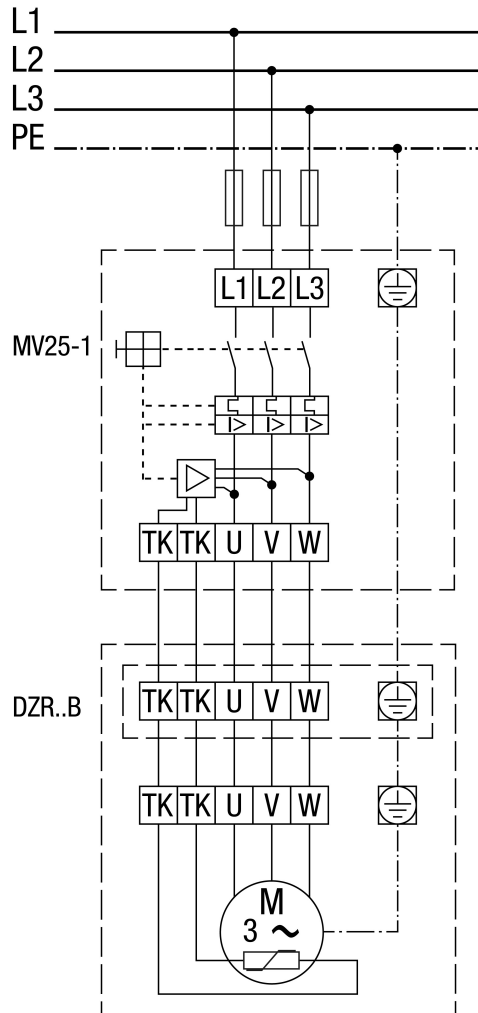

Motorschutzschalter MV 25-1

DZR 45/4 B

Mit Motoschutzschalter MV 25-1 und 5-Stufentransformator TR..

DZR 45/4 B

Polumschaltbar, 2 Drehzahlen, mit Dahlanderschaltung, mit Motorschutzschalter