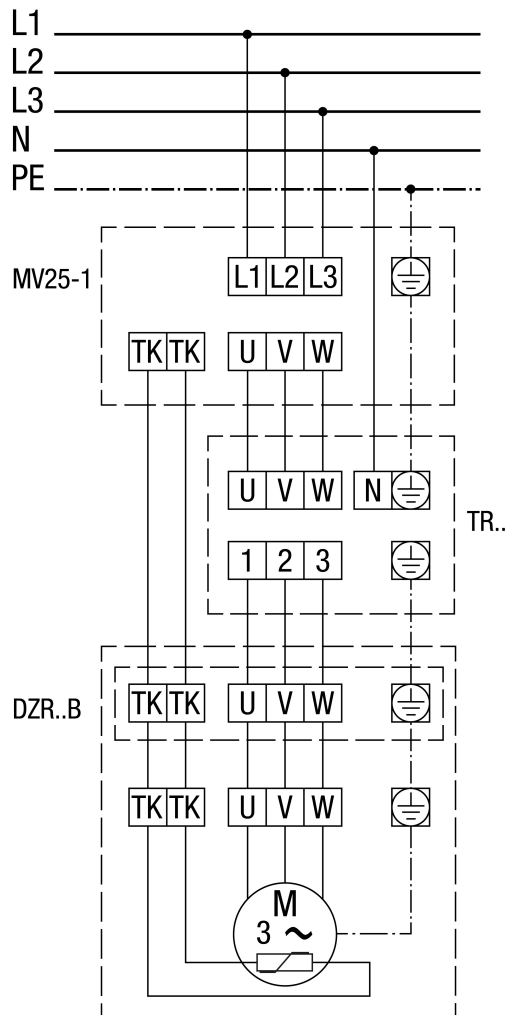

Motorschutzschalter MV 25-1

DZR 45/4 B

Mit Motoschutzschalter MV 25-1 und 5-Stufentransformator TR..

DZR 45/4 B

Polumschaltbar, 2 Drehzahlen, mit Dahlanderschaltung, mit Motorschutzschalter