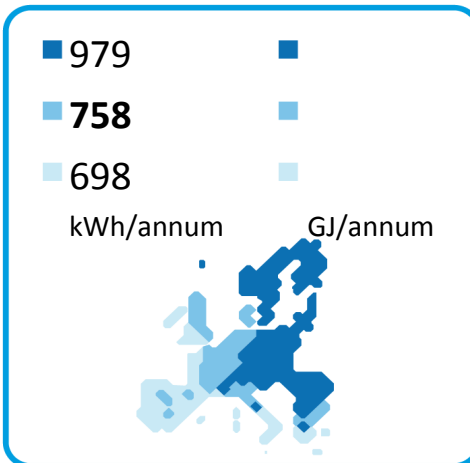

ENERG Y IJA
 енергия · ενεργεια IE IA

DAIKIN ΕΚΗΗΕ200CV3

2017

812/2013