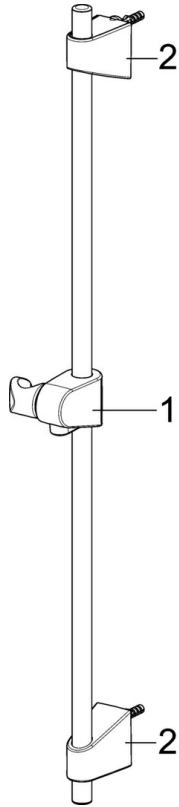

EAN: 4057304002557
static.hansa.com/44700300

- Dusche
- Zubehör
- Wandmontage
- Chrom
- Verstellbare Brausestangehalterung, Seifenschale

Technische Daten

Technische Eigenschaften

| | |
|--------------|--------|
| Durchmesser | 18 mm |
| Länge / Höhe | 920 mm |

Ersatzteile

SP44780113

| | Name | Art.-Nr. |
|----|-----------------|----------|
| 01 | Schieber | 59914392 |
| 02 | Wandbefestigung | 59914394 |