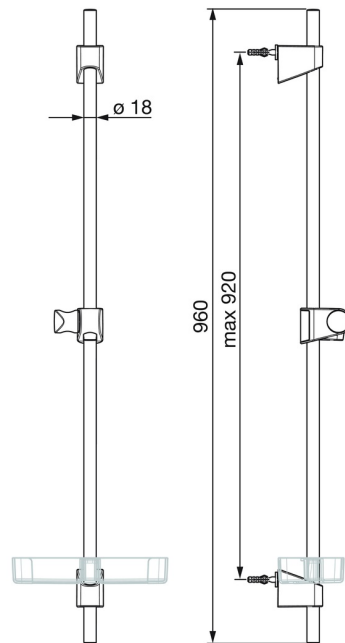

EAN: 4057304002557
static.hansa.com/44700300

- Dusche
- Zubehör
- Wandmontage
- Chrom
- Verstellbare Brausestangehalterung, Seifenschale

Technische Daten

Technische Eigenschaften

| | |
|--------------|--------|
| Durchmesser | 18 mm |
| Länge / Höhe | 920 mm |

Ersatzteile

SP44780113

| | Name | Art.-Nr. |
|----|-----------------|----------|
| 01 | Schieber | 59914392 |
| 02 | Wandbefestigung | 59914394 |