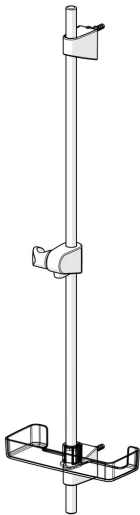

EAN: 4057304002557
static.hansa.com/44700300

- Dusche
- Zubehör
- Wandmontage
- Chrom
- Verstellbare Brausestangehalterung, Seifenschale

Technische Daten

Technische Eigenschaften

| | |
|--------------|--------|
| Durchmesser | 18 mm |
| Länge / Höhe | 920 mm |

Ersatzteile

SP44780113

| | Name | Art.-Nr. |
|----|-----------------|----------|
| 01 | Schieber | 59914392 |
| 02 | Wandbefestigung | 59914394 |