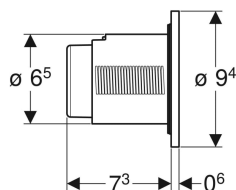

**Geberit Typ 01 Fernbetätigung pneumatisch, für 1-Mengen-Spülung, UP-Drücker**

Beispielbild

**Verwendungszwecke**

- Zur UP-Montage
- Für Delta UP-Spülkästen 12 cm
- Für Sigma UP-Spülkästen 12 cm
- Für Omega UP-Spülkästen 12 cm
- Für Kappa UP-Spülkästen 15 cm
- Für AP140 AP-Spülkästen

**Eigenschaften**

- Bauform rund
- Mit Geberit Betätigungsplatten für 1-Mengen-Spülung, 2-Mengen-Spülung und Spül-Stopp-Spülung oder Geberit Abdeckplatte kombinierbar

**Technische Daten**

Betätigungskraft | < 25 N

**Lieferumfang**

- Drücker
- Heber pneumatisch
- Pneumatikschlauch Länge 2 m
- Leerrohr Länge 1,7 m
- UP-Dose mit Bauschutz
- Befestigungsmaterial

Art.-Nr.	Farbe / Oberfläche	Werkstoff	VE1	VE2
116.040.11.1	weiß	Kunststoff	1 St.	10 St.