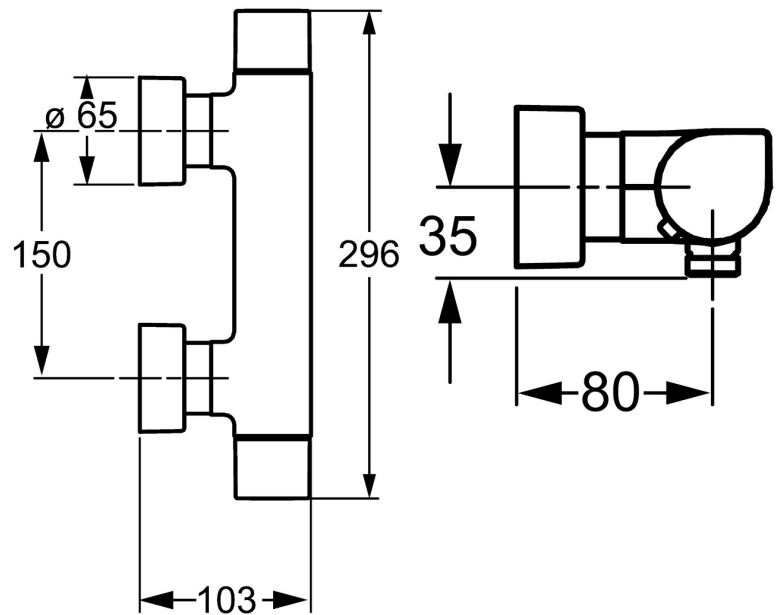

EAN: 4015474169920
static.hansa.com/58410101

- Dusche
- Thermostat
- Wandmontage
- Chrom
- Temperatureinstellgriff, Durchflusseinstellgriff, Eco-Funktion für die Wassermenge
- Heißwassersperre einstellbar (im Lieferumfang enthalten), Sicherheitssperre gegen Verbrühen bei 38°C
- Thermostatkartusche zur Temperaturreglung, Oberteil mit keramischen Dichtscheiben zur Wassermengeneinstellung für einen Abgang, Rückflussverhinderer, Schmutzfilter
- S-Anschlüsse, Abdeckungen, Schalldämpfer
- Armaturenkörper aus entzinkungsbeständigem Messing (DZR), Thermische Desinfektion nach DVGW W551 ohne erneute Regelteil Einjustierung möglich
- Eigensicher gegen Rückfließen im häuslichen Gebrauch (nach DIN EN 1717)

Technische Daten

Durchflusseigenschaften

Durchfluss bei 3 bar **19.8 l/min**

Technische Eigenschaften

DN-Größe (Nennmaß) **DN15**
 Warmwasserversorgung **max. +80°C**
 Arbeitsdruck **1-10 bar**
 Anschlussgröße **G1/2**
 Installationsabstand **cc150 ± 15 mm**
 Sicherungseinrichtung (EN1717) **EB**
 Werkstoff **Messing**

2010

Ersatzteile

SP58410101

	Name	Art.-Nr.
1.1	Anschlussmutter, G3/4, AF30	59902230
1.2	Nippel	59911075
1.3	Schmutzfilter, G3/4	59911076
2	Exzenter-Anschluss, G3/4xG1/2, DN15	59910254
2.2	Schalldämpfer	59904792
2.4	Rosette	59913105
2.5	Abdeckhülse	59913106
3	Mengen-Einstell-Griff, (2010-)	59913779
3.2	Justiering	59913466
4	Oberteil, G1/2	59913470
4.1	Adapter Weiss	59910235
4.6	Ring	59913469
5	Temperatur-Wählgriff, (2010-)	59913778
5.1	Temperaturanschlag	59913465
5.2	Schraube, M5x8, SW2.5	59904755
5.3	Blindstopfen	59911840
5.4	Wandhalter	59913464
6	Thermostatkartusche	59913311
6.1	O-Ring, d 26x2	59911081
6.2	Spann-Mutter, M34x1, SW32	59911082
7	Rückflussverhinderer	59905714
7.1	Gewindenippel, G1/2xM18x1	59911384
N.I.	Thermostatkartusche, H/C reversed	59913463