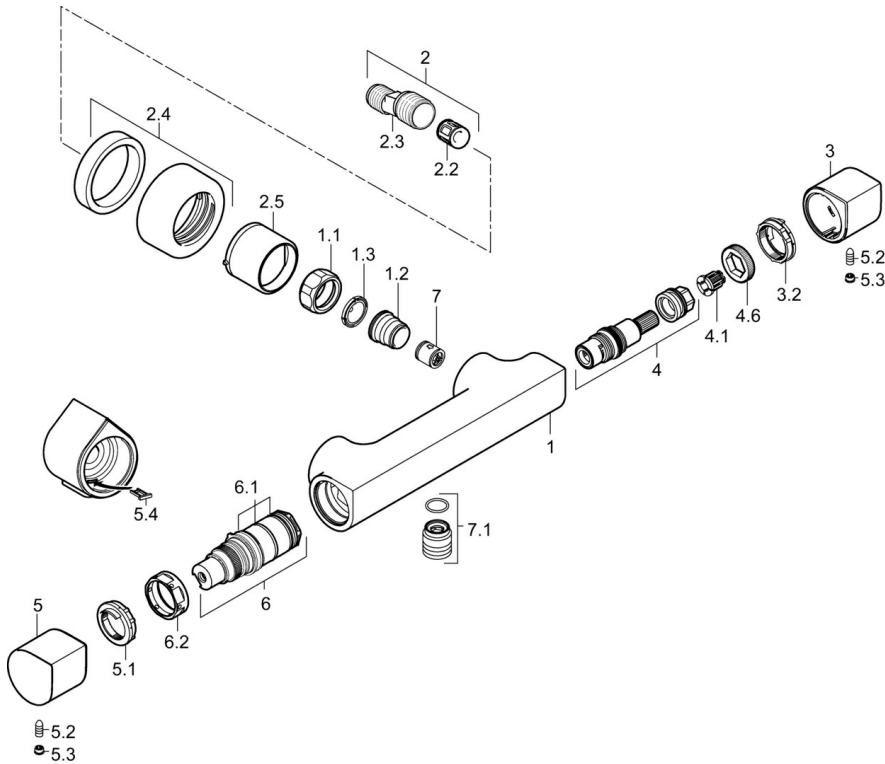

EAN: 4015474169920
static.hansa.com/58410101

- Dusche
- Thermostat
- Wandmontage
- Chrom
- Temperatureinstellgriff, Durchflusseinstellgriff, Eco-Funktion für die Wassermenge
- Heißwassersperre einstellbar (im Lieferumfang enthalten), Sicherheitssperre gegen Verbrühen bei 38°C
- Thermostatkartusche zur Temperaturreglung, Oberteil mit keramischen Dichtscheiben zur Wassermengeneinstellung für einen Abgang, Rückflussverhinderer, Schmutzfilter
- S-Anschlüsse, Abdeckungen, Schalldämpfer
- Armaturenkörper aus entzinkungsbeständigem Messing (DZR), Thermische Desinfektion nach DVGW W551 ohne erneute Regelteil Einjustierung möglich
- Eigensicher gegen Rückfließen im häuslichen Gebrauch (nach DIN EN 1717)

Technische Daten

Durchflusseigenschaften

Durchfluss bei 3 bar **19.8 l/min**

Technische Eigenschaften

DN-Größe (Nennmaß) **DN15**
 Warmwasserversorgung **max. +80°C**
 Arbeitsdruck **1-10 bar**
 Anschlussgröße **G1/2**
 Installationsabstand **cc150 ± 15 mm**
 Sicherungseinrichtung (EN1717) **EB**
 Werkstoff **Messing**

2010

Ersatzteile

SP58410101

	Name	Art.-Nr.
1.1	Anschlussmutter, G3/4, AF30	59902230
1.2	Nippel	59911075
1.3	Schmutzfilter, G3/4	59911076
2	Exzenter-Anschluss, G3/4xG1/2, DN15	59910254
2.2	Schalldämpfer	59904792
2.4	Rosette	59913105
2.5	Abdeckhülse	59913106
3	Mengen-Einstell-Griff, (2010-)	59913779
3.2	Justiering	59913466
4	Oberteil, G1/2	59913470
4.1	Adapter Weiss	59910235
4.6	Ring	59913469
5	Temperatur-Wählgriff, (2010-)	59913778
5.1	Temperaturanschlag	59913465
5.2	Schraube, M5x8, SW2.5	59904755
5.3	Blindstopfen	59911840
5.4	Wandhalter	59913464
6	Thermostatkartusche	59913311
6.1	O-Ring, d 26x2	59911081
6.2	Spann-Mutter, M34x1, SW32	59911082
7	Rückflussverhinderer	59905714
7.1	Gewindenippel, G1/2xM18x1	59911384
N.I.	Thermostatkartusche, H/C reversed	59913463