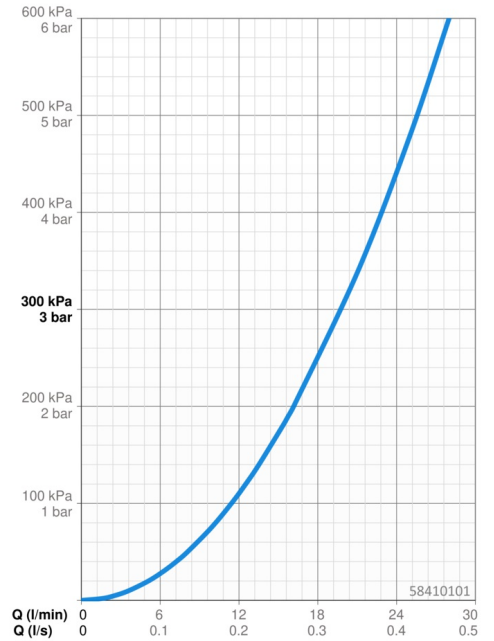

Technische Daten

Durchflusseigenschaften

Durchfluss bei 3 bar **19.8 l/min**

Technische Eigenschaften

DN-Größe (Nennmaß) **DN15**
Warmwasserversorgung **max. +80°C**
Arbeitsdruck **1-10 bar**
Anschlussgröße **G1/2**
Installationsabstand **cc150 ± 15 mm**
Sicherungseinrichtung (EN1717) **EB**
Werkstoff **Messing**

Vorschriften

EN Standard **EN 1111**
Geräuschklasse **I (ISO 3822)**

Zulassungen und Deklarationen

ABP **PA-IX 10130/IB**
Konformitätserklärung **DoC**

reddot design award
winner 2009

product
design award

2010