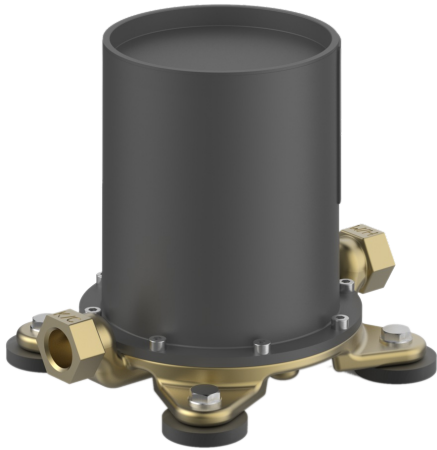

EAN: 4015474186552
static.hansa.com/53280100

- Wanne & Dusche
- Unterputz Einbaukörper
- Bodenstehend
- Spülstopfen, Abdrückstopfen
- Armaturenkörper aus entzinkungsbeständigem Messing (DZR)
- Montagebox und Bauschutzkappe

Technische Daten

Technische Eigenschaften

DN-Größe (Nennmaß)	DN15
Warmwasserversorgung	max. +80°C
Arbeitsdruck	1-10 bar
Anschlussgröße	G1/2

Zulassungen und Deklarationen

Konformitätserklärung	DoC
-----------------------	-----

Ersatzteile

SP53280100

	Name	Art.-Nr.
1.1	Installations-box Ausgelaufen	59913716
1.5	Befestigungsschraube, M5x10	59912210
1.9	Befestigungssatz Ausgelaufen	59913714
2.1	Blindstopfen Ausgelaufen	59905012
2.2	O-Ring, d 35x2	59913715
2.3	Schraubenset, M10x16 Ausgelaufen	59913717
N.I.	O-Ring, 15x2	59913042