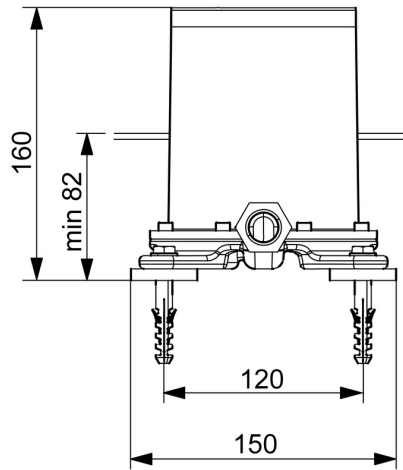

EAN: 4015474186552
static.hansa.com/53280100

- Wanne & Dusche
- Unterputz Einbaukörper
- Bodenstehend
- Spülstopfen, Abdrückstopfen
- Armaturenkörper aus entzinkungsbeständigem Messing (DZR)
- Montagebox und Bauschutzkappe

Technische Daten

Technische Eigenschaften

DN-Größe (Nennmaß)	DN15
Warmwasserversorgung	max. +80°C
Arbeitsdruck	1-10 bar
Anschlussgröße	G1/2

Zulassungen und Deklarationen

Konformitätserklärung	DoC
-----------------------	-----

Ersatzteile

SP53280100

	Name	Art.-Nr.
1.1	Installations-box Ausgelaufen	59913716
1.5	Befestigungsschraube, M5x10	59912210
1.9	Befestigungssatz Ausgelaufen	59913714
2.1	Blindstopfen Ausgelaufen	59905012
2.2	O-Ring, d 35x2	59913715
2.3	Schraubenset, M10x16 Ausgelaufen	59913717
N.I.	O-Ring, 15x2	59913042