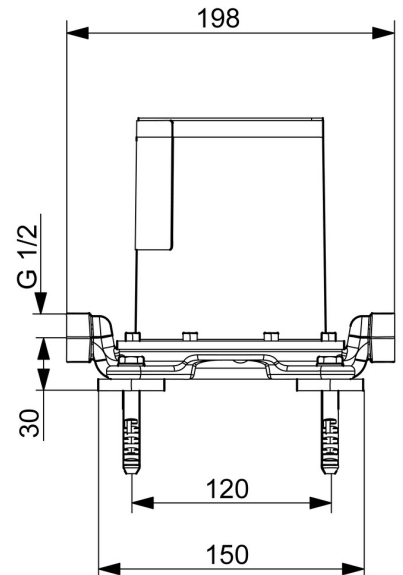

EAN: 4015474186552
static.hansa.com/53280100

- Wanne & Dusche
- Unterputz Einbaukörper
- Bodenstehend
- Spülstopfen, Abdrückstopfen
- Armaturenkörper aus entzinkungsbeständigem Messing (DZR)
- Montagebox und Bauschutzkappe

Technische Daten

Technische Eigenschaften

DN-Größe (Nennmaß)	DN15
Warmwasserversorgung	max. +80°C
Arbeitsdruck	1-10 bar
Anschlussgröße	G1/2

Zulassungen und Deklarationen

Konformitätserklärung	DoC
-----------------------	-----

Ersatzteile

SP53280100

	Name	Art.-Nr.
1.1	Installations-box Ausgelaufen	59913716
1.5	Befestigungsschraube, M5x10	59912210
1.9	Befestigungssatz Ausgelaufen	59913714
2.1	Blindstopfen Ausgelaufen	59905012
2.2	O-Ring, d 35x2	59913715
2.3	Schraubenset, M10x16 Ausgelaufen	59913717
N.I.	O-Ring, 15x2	59913042