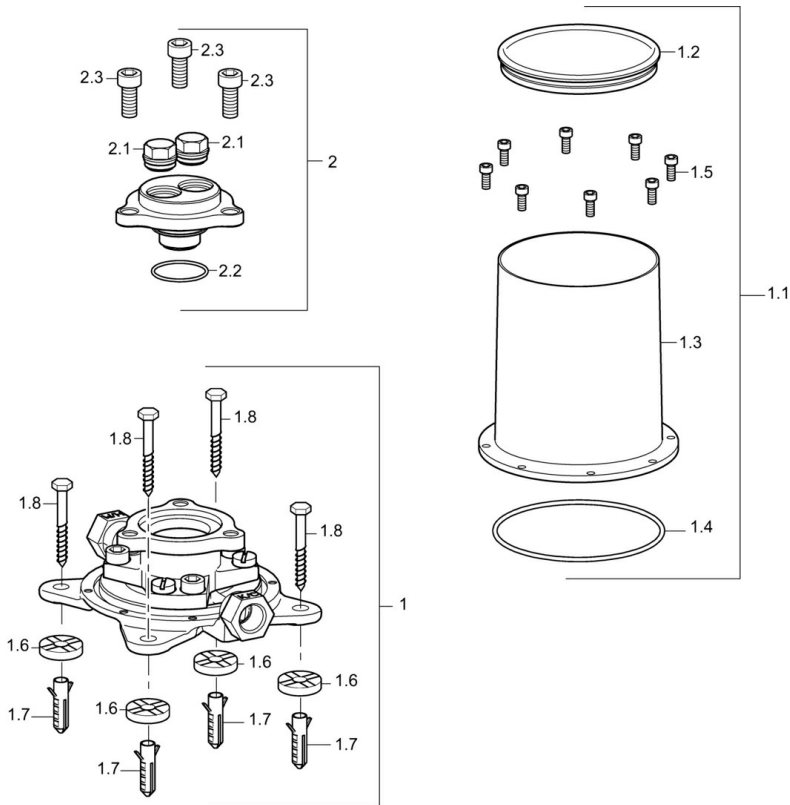

EAN: 4015474186552
static.hansa.com/53280100

- Wanne & Dusche
- Unterputz Einbaukörper
- Bodenstehend
- Spülstopfen, Abdrückstopfen
- Armaturenkörper aus entzinkungsbeständigem Messing (DZR)
- Montagebox und Bauschutzkappe

Technische Daten

Technische Eigenschaften

DN-Größe (Nennmaß)	DN15
Warmwasserversorgung	max. +80°C
Arbeitsdruck	1-10 bar
Anschlussgröße	G1/2

Zulassungen und Deklarationen

Konformitätserklärung	DoC
-----------------------	-----

Ersatzteile

SP53280100

	Name	Art.-Nr.
1.1	Installations-box Ausgelaufen	59913716
1.5	Befestigungsschraube, M5x10	59912210
1.9	Befestigungssatz Ausgelaufen	59913714
2.1	Blindstopfen Ausgelaufen	59905012
2.2	O-Ring, d 35x2	59913715
2.3	Schraubenset, M10x16 Ausgelaufen	59913717
N.I.	O-Ring, 15x2	59913042