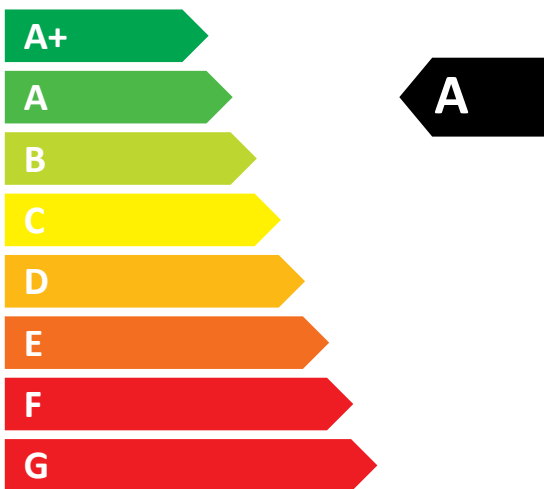

**ENERG** Y IJA  
енергия · ενεργεια IE IA

Maico Elektroapparate-Fabrik GmbH  
WS 320 ET

**44**  
dB

**300 m<sup>3</sup>/h**