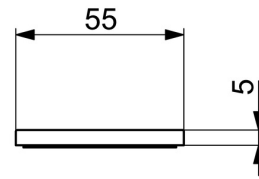

EAN: 4015474267909  
[static.hansa.com/66360000](https://static.hansa.com/66360000)

Unterlegscheibe quadratisch 55x55mm

- Zubehör
- Chrom