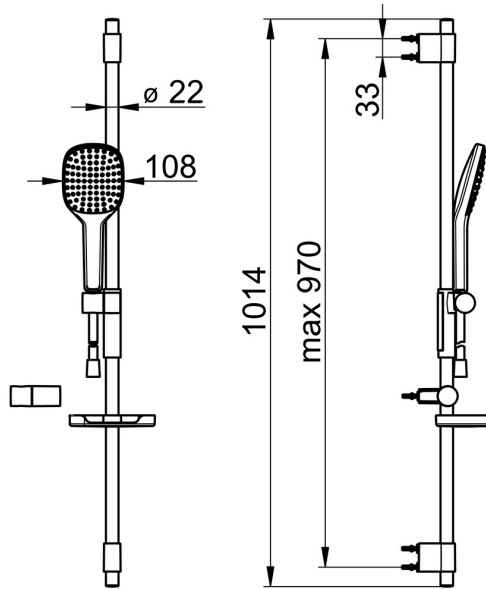

EAN: 4057304005121
static.hansa.com/84370210

- Dusche
- Wandmontage
- Chrom
- Handbrause, Brausestange, Verstellbare Brausestangehalterung, Seifenschale, Brausehalter, Brauseschlauch (1750 mm), Anti-Kalk-Technik, Twist guard, Verdreherschutz für Brauseschlauch
- Sensitiv – Sanfter Wasserstrahl
- Kürzbar
- 1-strahlig

Technische Daten

Durchflusseigenschaften

Durchfluss bei 3 bar (mit Durchflussregler) **15.0 l/min**

Technische Eigenschaften

Warmwasserversorgung **max. +65°C**
 Arbeitsdruck **0.5-5 bar**
 Anschlussgröße **G1/2**
 Länge / Höhe **970 mm**

Vorschriften

EN Standard **EN 1112, EN 1113**

Zulassungen und Deklarationen

Konformitätserklärung **DoC**

Ersatzteile

SP64860120

	Name	Art.-Nr.
01	Schieber für Wandstange	59914252
02	Wandhalterung	59914253