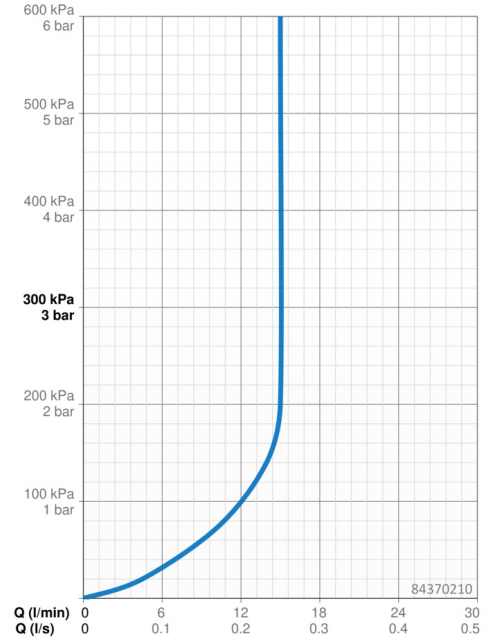

Technische Daten

Durchflusseigenschaften

Durchfluss bei 3 bar (mit Durchflussregler) **15.0 l/min**

Technische Eigenschaften

Warmwasserversorgung **max. +65°C**
Arbeitsdruck **0.5-5 bar**
Anschlussgröße **G1/2**
Länge / Höhe **970 mm**

Vorschriften

EN Standard **EN 1112, EN 1113**

Zulassungen und Deklarationen

Konformitätserklärung **DoC**

Ersatzteile

SP64860120

	Name	Art.-Nr.
01	Schieber für Wandstange	59914252
02	Wandhalterung	59914253