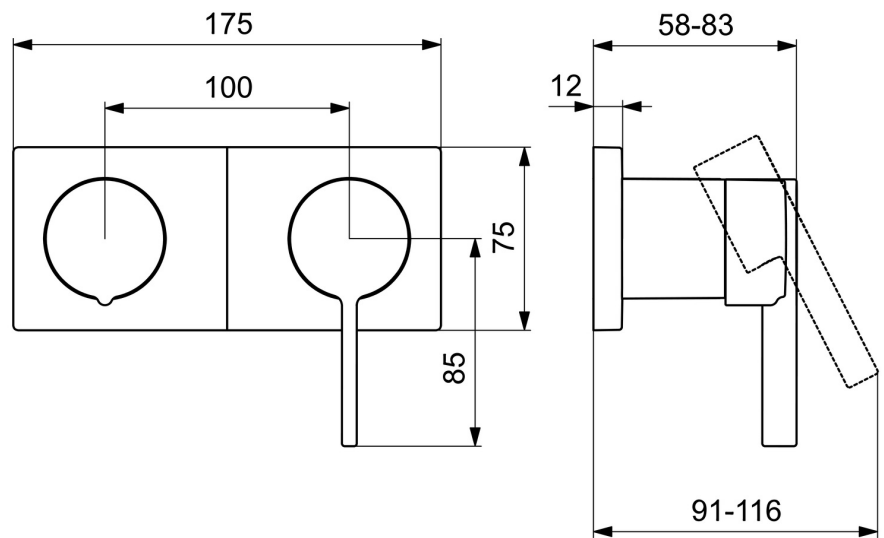

EAN: 4057304014802
static.hansa.com/57649583

- Wanne & Dusche
- Einhebelmischer, Fertigmontageset
- Wandmontage für Unterputz-Einbaukörper
- Chrom
- Hebel mit W+K-Kennzeichnung, Einhandbedienhebel/Griff
- Drehumsteller, druckunabhängig
- Rosettenträger, Rosette eckig, Hülse, BLUECLICK: zur einfachen, schraubenlosen Rosettenbefestigung

Technische Daten

Durchflusseigenschaften

Durchfluss bei 3 bar	16.8 / 12.0 l/min
Druckverlust bei einem Durchfluss von 0,2 l/s	3 bar

Technische Eigenschaften

Warmwasserversorgung	max. +80°C
Arbeitsdruck	0.5-10 bar
Werkstoff	Messing

Ersatzteile

SP57649583

	Name	Art.-Nr.
01	Hebel	1003930V
02	Dekorkappe	59914573
03	Abdeckhülse	59914572
04	Abdeckplatte Ausgelaufen	59914702
05	Deckplatte Halter	59913697
06	Schraube, M4x55	59913698
07	Mengen-Einstell-Griff Ausgelaufen	59914703
08	Abdeckhülse	59914671