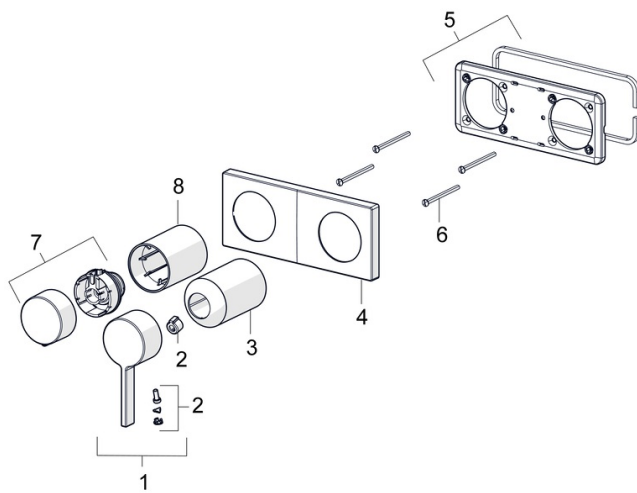

EAN: 4057304014802
static.hansa.com/57649583

- Wanne & Dusche
- Einhebelmischer, Fertigmontageset
- Wandmontage für Unterputz-Einbaukörper
- Chrom
- Hebel mit W+K-Kennzeichnung, Einhandbedienhebel/Griff
- Drehumsteller, druckunabhängig
- Rosettenträger, Rosette eckig, Hülse, BLUECLICK: zur einfachen, schraubenlosen Rosettenbefestigung

Vorschriften

EN Standard	EN 817
Geräuschklasse	II (ISO 3822)

Zulassungen und Deklarationen

Konformitätserklärung	DoC
EPD	S-P-07752

Nachhaltigkeit

EPD module A1 (kg CO2 eq.)	5,22
EPD module A2 (kg CO2 eq.)	0,17
EPD module A3 (kg CO2 eq.)	3,26
EPD module A1-A3 (kg CO2 eq.)	8,61
EPD module A4 (kg CO2 eq.)	0,14
EPD module B7 (kg CO2 eq.)	2316,00
EPD module C2 (kg CO2 eq.)	0,01
EPD module C3 (kg CO2 eq.)	0,01
EPD module C4 (kg CO2 eq.)	0,11
EPD module D (kg CO2 eq.)	-2,66

Ersatzteile

SP57649583

	Name	Art.-Nr.
01	Hebel	1003930V
02	Dekorkappe	59914573
03	Abdeckhülse	59914572
04	Abdeckplatte Ausgelaufen	59914702
05	Deckplatte Halter	59913697
06	Schraube, M4x55	59913698
07	Mengen-Einstell-Griff Ausgelaufen	59914703
08	Abdeckhülse	59914671