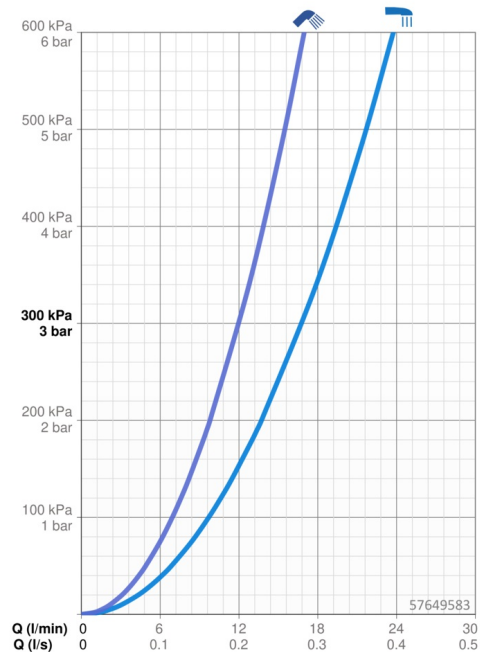

Technische Daten

Durchflusseigenschaften

Durchfluss bei 3 bar	16.8 / 12.0 l/min
Druckverlust bei einem Durchfluss von 0,2 l/s	3 bar

Technische Eigenschaften

Warmwasserversorgung	max. +80°C
Arbeitsdruck	0.5-10 bar
Werkstoff	Messing

Vorschriften

EN Standard	EN 817
Geräuschklasse	II (ISO 3822)

Zulassungen und Deklarationen

Konformitätserklärung	DoC
EPD	S-P-07752

Nachhaltigkeit

EPD module A1 (kg CO2 eq.)	5,22
EPD module A2 (kg CO2 eq.)	0,17
EPD module A3 (kg CO2 eq.)	3,26
EPD module A1-A3 (kg CO2 eq.)	8,61
EPD module A4 (kg CO2 eq.)	0,14
EPD module B7 (kg CO2 eq.)	2316,00
EPD module C2 (kg CO2 eq.)	0,01
EPD module C3 (kg CO2 eq.)	0,01
EPD module C4 (kg CO2 eq.)	0,11
EPD module D (kg CO2 eq.)	-2,66