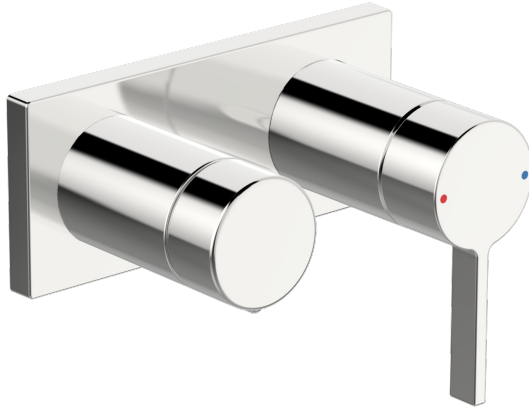

EAN: 4057304014802
static.hansa.com/57649583

- Wanne & Dusche
- Einhebelmischer, Fertigmontageset
- Wandmontage für Unterputz-Einbaukörper
- Chrom
- Hebel mit W+K-Kennzeichnung, Einhandbedienhebel/Griff
- Drehumsteller, druckunabhängig
- Rosettenträger, Rosette eckig, Hülse, BLUECLICK: zur einfachen, schraubenlosen Rosettenbefestigung

Ersatzteile

SP57649583

	Name	Art.-Nr.
01	Hebel	1003930V
02	Dekorkappe	59914573
03	Abdeckhülse	59914572
04	Abdeckplatte Ausgelaufen	59914702
05	Deckplatte Halter	59913697
06	Schraube, M4x55	59913698
07	Mengen-Einstell-Griff Ausgelaufen	59914703
08	Abdeckhülse	59914671