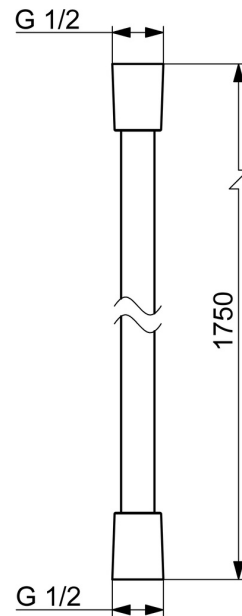

EAN: 4015474255043  
[static.hansa.com/04120373](https://static.hansa.com/04120373)

- Gesundheit & Pflege, Zubehör
- Chrom
- Twist guard, Verdreherschutz für Brauseschlauch

### Technische Eigenschaften

Anschlussgröße	<b>G1/2</b>
Länge / Höhe	<b>1750 mm</b>
Werkstoff	<b>Verbundwerkstoff</b>