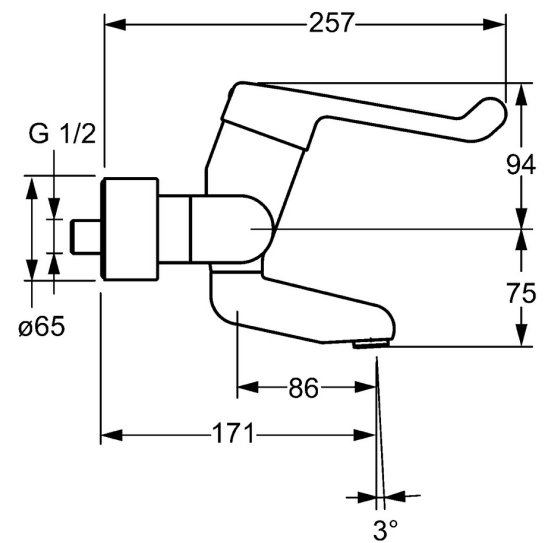

EAN: 4015474267176  
[static.hansa.com/02542202](https://static.hansa.com/02542202)

- Gesundheit & Pflege
- Einhebelmischer
- Wandmontage
- Chrom
- Schwenkbarer Auslauf, Auslauf in Mittelstellung arretierbar
- Kristallklarer Laminarstrahl
- Sicherheitshebel, Hebel mit W+K-Kennzeichnung, Einhandbedienhebel/Griff
- $\varnothing$  3.5 classic Steuerpatrone mit keramischen Dichtscheiben zur Wassermengen- und Temperatureinstellung
- S-Anschlüsse, Abdeckung(en), mit integrierter Vorabspernung, Rosetten 3-fach abgedichtet
- Armaturenkörper aus entzinkungsbeständigem Messing (DZR), Messing in Trinkwasserkontakt enthält weniger als 0,3% Blei, Wasserwege ohne Nickelbeschichtung
- Sicherheitssteuerpatrone mit Bedienung auf einer Ebene

### Technische Eigenschaften

DN-Größe (Nennmaß) **DN15**  
 Warmwasserversorgung **max. +80°C**  
 Arbeitsdruck **0.5-10 bar**  
 Installationsabstand **cc150 ± 10 mm**  
 Ausladung **171 mm**  
 Sicherungseinrichtung (EN1717) **AA**  
 Werkstoff **Messing**