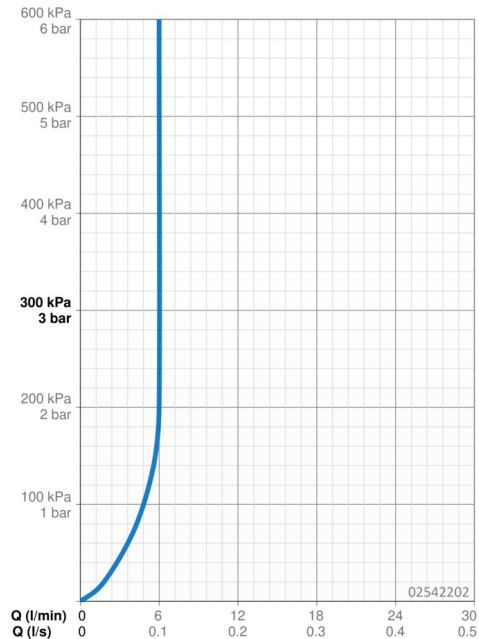

Technische Daten

Durchflusseigenschaften

Durchfluss bei 3 bar (mit Durchflussregler) **6.0 l/min**

Technische Eigenschaften

DN-Größe (Nennmaß) **DN15**
Warmwasserversorgung **max. +80°C**
Arbeitsdruck **0.5-10 bar**
Installationsabstand **cc150 ± 10 mm**
Ausladung **171 mm**
Sicherungseinrichtung (EN1717) **AA**
Werkstoff **Messing**

Vorschriften

EN Standard **EN 817**
Geräuschklasse **I (ISO 3822)**

Zulassungen und Deklarationen

DVGW **NW-6506CR0028**
ABP **PA-IX 29894/IO**
Konformitätserklärung **DoC**