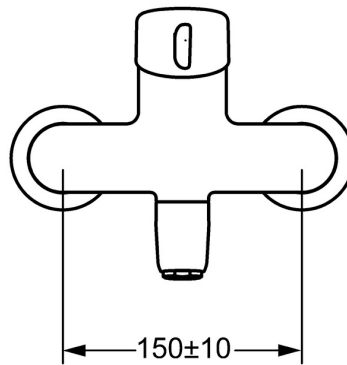

EAN: 4015474267176  
[static.hansa.com/02542202](https://static.hansa.com/02542202)

- Gesundheit & Pflege
- Einhebelmischer
- Wandmontage
- Chrom
- Schwenkbarer Auslauf, Auslauf in Mittelstellung arretierbar
- Kristallklarer Laminarstrahl
- Sicherheitshebel, Hebel mit W+K-Kennzeichnung, Einhandbedienhebel/Griff
- $\varnothing$  3.5 classic Steuerpatrone mit keramischen Dichtscheiben zur Wassermengen- und Temperatureinstellung
- S-Anschlüsse, Abdeckung(en), mit integrierter Vorabspernung, Rosetten 3-fach abgedichtet
- Armaturenkörper aus entzinkungsbeständigem Messing (DZR), Messing in Trinkwasserkontakt enthält weniger als 0,3% Blei, Wasserwege ohne Nickelbeschichtung
- Sicherheitssteuerpatrone mit Bedienung auf einer Ebene

### Technische Eigenschaften

DN-Größe (Nennmaß) **DN15**  
 Warmwasserversorgung **max. +80°C**  
 Arbeitsdruck **0.5-10 bar**  
 Installationsabstand **cc150 ± 10 mm**  
 Ausladung **171 mm**  
 Sicherungseinrichtung (EN1717) **AA**  
 Werkstoff **Messing**