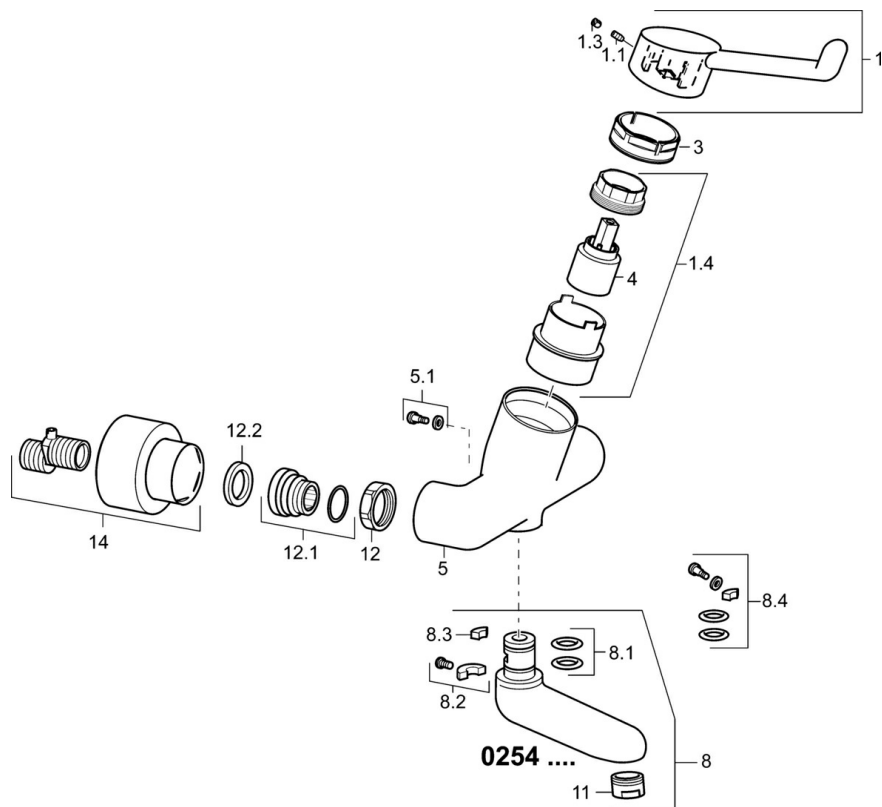

EAN: 4015474267176  
[static.hansa.com/02542202](https://static.hansa.com/02542202)

- Gesundheit & Pflege
- Einhebelmischer
- Wandmontage
- Chrom
- Schwenkbarer Auslauf, Auslauf in Mittelstellung arretierbar
- Kristallklarer Laminarstrahl
- Sicherheitshebel, Hebel mit W+K-Kennzeichnung, Einhandbedienhebel/Griff
- $\varnothing$  3.5 classic Steuerpatrone mit keramischen Dichtscheiben zur Wassermengen- und Temperatureinstellung
- S-Anschlüsse, Abdeckung(en), mit integrierter Vorabspernung, Rosetten 3-fach abgedichtet
- Armaturenkörper aus entzinkungsbeständigem Messing (DZR), Messing in Trinkwasserkontakt enthält weniger als 0,3% Blei, Wasserwege ohne Nickelbeschichtung
- Sicherheitssteuerpatrone mit Bedienung auf einer Ebene

### Technische Eigenschaften

DN-Größe (Nennmaß) **DN15**  
 Warmwasserversorgung **max. +80°C**  
 Arbeitsdruck **0.5-10 bar**  
 Installationsabstand **cc150 ± 10 mm**  
 Ausladung **171 mm**  
 Sicherungseinrichtung (EN1717) **AA**  
 Werkstoff **Messing**

## Ersatzteile

### SP02542202

	Name	Art.-Nr.
1	Hebel, L=142	02460002
1.1	Schraube, M5x8, SW2.5	59904755
1.3	Blindstopfen	59913762
1.4	Diverter housing Ausgelaufen	02710000
3	Spann-Mutter, M50x1, SW45	59914070
4	Kartusche	59913949
5.1	Befestigungsschraube, M6x12, AF2.5	59904804
8	Auslauf, L=226	02702000
8	Auslauf, L=161	02692000
8	Auslauf, L=86	02682000
8.1	O-Ring, d 15x2.5	59910423
8.2	Begrenzer	59910421
8.2	Schraube, M6x10, 2,5	59911435
8.3	Begrenzer	59910422
8.4	Wartungsset	59912230
11	Luftsprudler, M24x1 STD HC, 6 l/min Laminar	59914068
12	Anschlussmutter, G3/4, AF30	59902230
12.1	Verbinder	59913400
12.2	Haltering, 23.9x15.2x2	59902689
14	Rosetten (2 Stück)	02720200
N.I.	Entleerungsventil	59912483
N.I.	Schlüssel, SW45/SW50	59905190