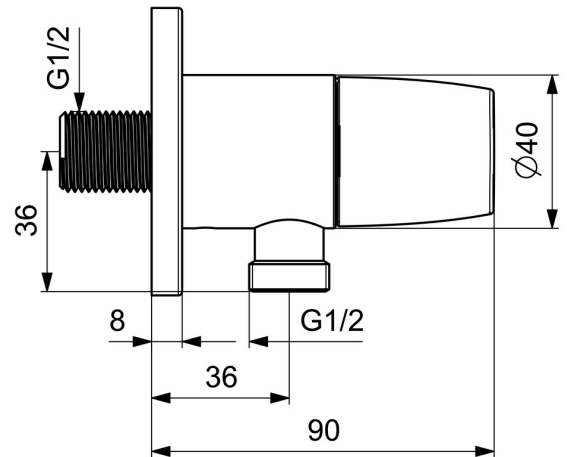

EAN: 4057304007972
static.hansa.com/51570163

- Dusche
 - Zubehör
 - Wandmontage
 - Chrom
 - Wandanschlussbogen
- Rückflussverhinderer, Oberteil mit keramischen Dichtscheiben zur Wassermengeinstellung für einen Abgang
 - direkter Anschluss
 - Rosette rund
 - Eigensicher gegen Rückfließen im häuslichen Gebrauch (nach DIN EN 1717)

Technische Daten

Technische Eigenschaften

DN-Größe (Nennmaß)	DN15
Warmwasserversorgung	max. +80°C
Arbeitsdruck	0.5-10 bar
Anschlussgröße	G1/2
Sicherungseinrichtung (EN1717)	EB
Werkstoff	Messing

Vorschriften