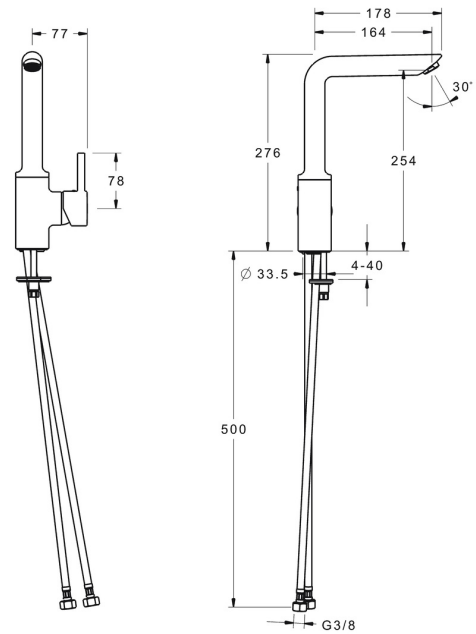

EAN: 4015474275294
static.hansa.com/52202207

- Küche
 - Einhebelmischer, Seitenbedient
 - Standmontage
 - Chrom
 - Schwenkbarer Auslauf, Anschlag herausnehmbar
 - CASCADE® Strahlregler
- Hebel mit W+K-Kennzeichnung, Pinhebel, Einhandbedienhebel/Griff
 - Temperaturbegrenzer, Heißwassersperre einstellbar (im Lieferumfang enthalten)
 - ø 3.5 classic Steuerpatrone mit keramischen Dichtscheiben zur Wassermengen- und Temperatureinstellung
 - Anschluss über flexible Druckschläuche
 - Armaturenkörper aus entzinkungsbeständigem Messing (DZR), Rapid-Montagesystem

Technische Daten

Durchflusseigenschaften

Durchfluss bei 3 bar **12.0 l/min**

Technische Eigenschaften

DN-Größe (Nennmaß) **DN15**
 Warmwasserversorgung **max. +80°C**
 Arbeitsdruck **0.5-10 bar**
 Anschlussgröße **G3/8**
 Ausladung **164 mm**
 Sicherungseinrichtung (EN1717) **AA**
 Werkstoff **Messing**

Vorschriften

EN Standard **EN 817**
 Geräuschklasse **I (ISO 3822)**

Zulassungen und Deklarationen

Konformitätserklärung **DoC**

Ersatzteile

SP52202207

	Name	Art.-Nr.
1	Hebel	59913842
1.1	Schraube, M5x8, SW2.5	59904755
1.3	Dekorkappe Grau	59912112
2	Abdeckkappe, 33x3 mm	59912504
3	Spann-Mutter, M40x1	1003409V
4	Kartusche, 3.5 Classic	59913075
4.1	Temperatur-Anschlagring	59912325
5.2	PVC-Befestigungsplatte	59910008
5.3	Bodendichtung	59914591
5.4	Befestigungssatz	59910749
5.5	Anschlußschlauch, L=550, G3/8-M8x1	59913969
5.6	Dichtung, 9.5x14.4x2	59912551
5.7	Befestigungsschraube, M8x1, L=140	59912474
6	Auslauf Ausgelaufen	59914203
6.1	Luftsprudler, M24x1 STD HC A	59902366
6.2	Befestigungsschraube, M4x8	59913989
6.3	Dichtungskit	59911884
6.4	Blindstopfen	59911840
6.5	Schraube, M4x7	59902075