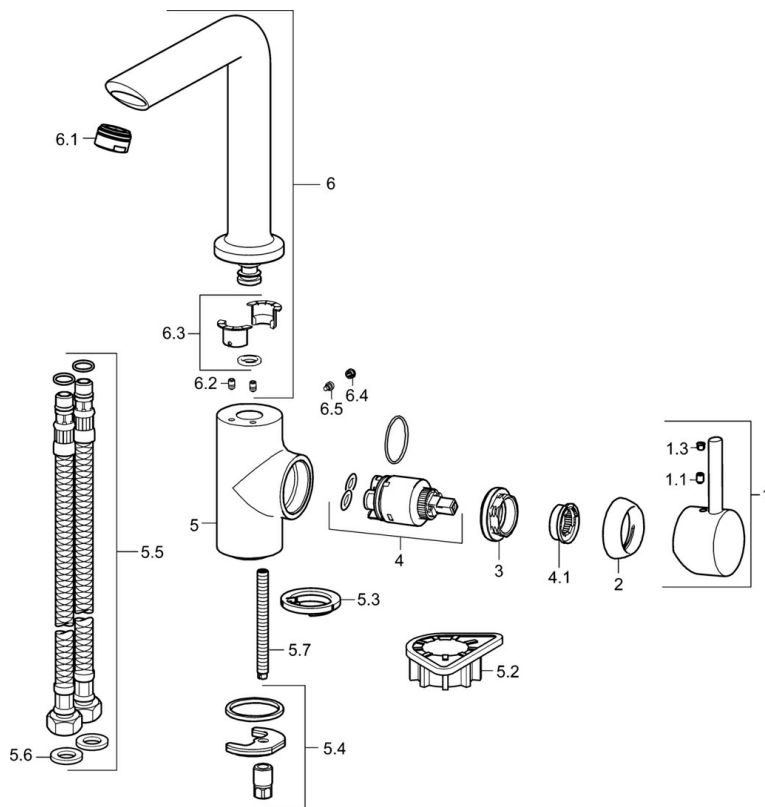

EAN: 4015474275294
static.hansa.com/52202207

- Küche
 - Einhebelmischer, Seitenbedient
 - Standmontage
 - Chrom
 - Schwenkbarer Auslauf, Anschlag herausnehmbar
 - CASCADE® Strahlregler
- Hebel mit W+K-Kennzeichnung, Pinhebel, Einhandbedienhebel/Griff
 - Temperaturbegrenzer, Heißwassersperre einstellbar (im Lieferumfang enthalten)
 - ø 3.5 classic Steuerpatrone mit keramischen Dichtscheiben zur Wassermengen- und Temperatureinstellung
 - Anschluss über flexible Druckschläuche
 - Armaturenkörper aus entzinkungsbeständigem Messing (DZR), Rapid-Montagesystem

Technische Daten

Durchflusseigenschaften

Durchfluss bei 3 bar **12.0 l/min**

Technische Eigenschaften

DN-Größe (Nennmaß) **DN15**
 Warmwasserversorgung **max. +80°C**
 Arbeitsdruck **0.5-10 bar**
 Anschlussgröße **G3/8**
 Ausladung **164 mm**
 Sicherungseinrichtung (EN1717) **AA**
 Werkstoff **Messing**

Vorschriften

EN Standard **EN 817**
 Geräuschklasse **I (ISO 3822)**

Zulassungen und Deklarationen

Konformitätserklärung **DoC**

Ersatzteile

SP52202207

	Name	Art.-Nr.
1	Hebel	59913842
1.1	Schraube, M5x8, SW2.5	59904755
1.3	Dekorkappe Grau	59912112
2	Abdeckkappe, 33x3 mm	59912504
3	Spann-Mutter, M40x1	1003409V
4	Kartusche, 3.5 Classic	59913075
4.1	Temperatur-Anschlagring	59912325
5.2	PVC-Befestigungsplatte	59910008
5.3	Bodendichtung	59914591
5.4	Befestigungssatz	59910749
5.5	Anschlußschlauch, L=550, G3/8-M8x1	59913969
5.6	Dichtung, 9.5x14.4x2	59912551
5.7	Befestigungsschraube, M8x1, L=140	59912474
6	Auslauf Ausgelaufen	59914203
6.1	Luftsprudler, M24x1 STD HC A	59902366
6.2	Befestigungsschraube, M4x8	59913989
6.3	Dichtungskit	59911884
6.4	Blindstopfen	59911840
6.5	Schraube, M4x7	59902075