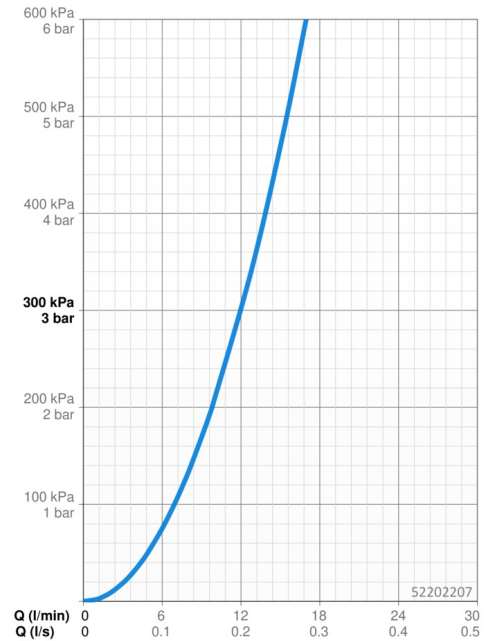

Technische Daten

Durchflusseigenschaften

Durchfluss bei 3 bar **12.0 l/min**

Technische Eigenschaften

DN-Größe (Nennmaß) **DN15**
Warmwasserversorgung **max. +80°C**
Arbeitsdruck **0.5-10 bar**
Anschlussgröße **G3/8**
Ausladung **164 mm**
Sicherungseinrichtung (EN1717) **AA**
Werkstoff **Messing**

Vorschriften

EN Standard **EN 817**
Geräuschklasse **I (ISO 3822)**

Zulassungen und Deklarationen

Konformitätserklärung **DoC**