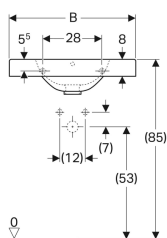

Geberit Preciosa II Waschtisch mit Ablagefläche

Beispielbild

Eigenschaften

- Mit Ablagefläche

Technische Daten

Werkstoff

Sanitärkeramik

Art.-Nr.	Farbe / Oberfläche	Hahnloch	Überlauf	B	B1	H	T	VE1
123260000	weiß	mittig	sichtbar	60 cm	30 cm	16.5 cm	50 cm	1 St.
123260600	weiß / KeraTect	mittig	sichtbar	60 cm	30 cm	16.5 cm	50 cm	1 St.
123262000	weiß	mittig	ohne	60 cm	30 cm	16.5 cm	50 cm	1 St.
123262600	weiß / KeraTect	mittig	ohne	60 cm	30 cm	16.5 cm	50 cm	1 St.
123261000	weiß	ohne	ohne	60 cm	30 cm	16.5 cm	50 cm	1 St.
123261600	weiß / KeraTect	ohne	ohne	60 cm	30 cm	16.5 cm	50 cm	1 St.
123290000	weiß	mittig	sichtbar	90 cm	45 cm	16.5 cm	50 cm	1 St.
123290600	weiß / KeraTect	mittig	sichtbar	90 cm	45 cm	16.5 cm	50 cm	1 St.
123292000	weiß	mittig	ohne	90 cm	45 cm	16.5 cm	50 cm	1 St.
123292600	weiß / KeraTect	mittig	ohne	90 cm	45 cm	16.5 cm	50 cm	1 St.
123291000	weiß	ohne	ohne	90 cm	45 cm	16.5 cm	50 cm	1 St.
123291600	weiß / KeraTect	ohne	ohne	90 cm	45 cm	16.5 cm	50 cm	1 St.

Zubehör

- Geberit Tauchrohrsiphon für Waschbecken, Abgang horizontal
- Geberit Tauchrohrgeruchsverschluss für Waschbecken, Abgang horizontal
- Geberit Tauchrohrgeruchsverschluss für Waschbecken, Raumsparmodell, Abgang horizontal
- Geberit Tauchrohrsiphon für Waschbecken, Anschluss BSP, Abgang horizontal oder vertikal
- Befestigungsset für Geberit Waschtische