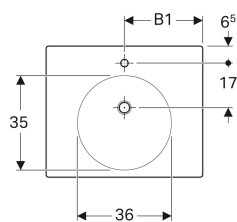

Geberit Preciosa II Waschtisch mit Ablagefläche

Beispielbild

Eigenschaften

- Mit Ablagefläche

Technische Daten

Werkstoff

Sanitärkeramik

Art.-Nr.	Farbe / Oberfläche	Hahnloch	Überlauf	B	B1	H	T	VE1
123260000	weiß	mittig	sichtbar	60 cm	30 cm	16.5 cm	50 cm	1 St.
123260600	weiß / KeraTect	mittig	sichtbar	60 cm	30 cm	16.5 cm	50 cm	1 St.
123262000	weiß	mittig	ohne	60 cm	30 cm	16.5 cm	50 cm	1 St.
123262600	weiß / KeraTect	mittig	ohne	60 cm	30 cm	16.5 cm	50 cm	1 St.
123261000	weiß	ohne	ohne	60 cm	30 cm	16.5 cm	50 cm	1 St.
123261600	weiß / KeraTect	ohne	ohne	60 cm	30 cm	16.5 cm	50 cm	1 St.
123290000	weiß	mittig	sichtbar	90 cm	45 cm	16.5 cm	50 cm	1 St.
123290600	weiß / KeraTect	mittig	sichtbar	90 cm	45 cm	16.5 cm	50 cm	1 St.
123292000	weiß	mittig	ohne	90 cm	45 cm	16.5 cm	50 cm	1 St.
123292600	weiß / KeraTect	mittig	ohne	90 cm	45 cm	16.5 cm	50 cm	1 St.
123291000	weiß	ohne	ohne	90 cm	45 cm	16.5 cm	50 cm	1 St.
123291600	weiß / KeraTect	ohne	ohne	90 cm	45 cm	16.5 cm	50 cm	1 St.