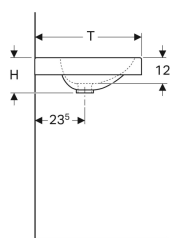

Geberit Preciosa II Waschtisch mit Ablagefläche

Beispielbild

Eigenschaften

- Mit Ablagefläche

Technische Daten

Werkstoff

Sanitärkeramik

Art.-Nr.	Farbe / Oberfläche	Hahnloch	Überlauf	B	B1	H	T	VE1
123260000	weiß	mittig	sichtbar	60 cm	30 cm	16.5 cm	50 cm	1 St.
123260600	weiß / KeraTect	mittig	sichtbar	60 cm	30 cm	16.5 cm	50 cm	1 St.
123262000	weiß	mittig	ohne	60 cm	30 cm	16.5 cm	50 cm	1 St.
123262600	weiß / KeraTect	mittig	ohne	60 cm	30 cm	16.5 cm	50 cm	1 St.
123261000	weiß	ohne	ohne	60 cm	30 cm	16.5 cm	50 cm	1 St.
123261600	weiß / KeraTect	ohne	ohne	60 cm	30 cm	16.5 cm	50 cm	1 St.
123290000	weiß	mittig	sichtbar	90 cm	45 cm	16.5 cm	50 cm	1 St.
123290600	weiß / KeraTect	mittig	sichtbar	90 cm	45 cm	16.5 cm	50 cm	1 St.
123292000	weiß	mittig	ohne	90 cm	45 cm	16.5 cm	50 cm	1 St.
123292600	weiß / KeraTect	mittig	ohne	90 cm	45 cm	16.5 cm	50 cm	1 St.
123291000	weiß	ohne	ohne	90 cm	45 cm	16.5 cm	50 cm	1 St.
123291600	weiß / KeraTect	ohne	ohne	90 cm	45 cm	16.5 cm	50 cm	1 St.

Zubehör

- Geberit Tauchrohrsiphon für Waschbecken, Abgang horizontal
- Geberit Tauchrohrgeruchsverschluss für Waschbecken, Abgang horizontal
- Geberit Tauchrohrgeruchsverschluss für Waschbecken, Raumsparmodell, Abgang horizontal
- Geberit Tauchrohrsiphon für Waschbecken, Anschluss BSP, Abgang horizontal oder vertikal
- Befestigungsset für Geberit Waschtische