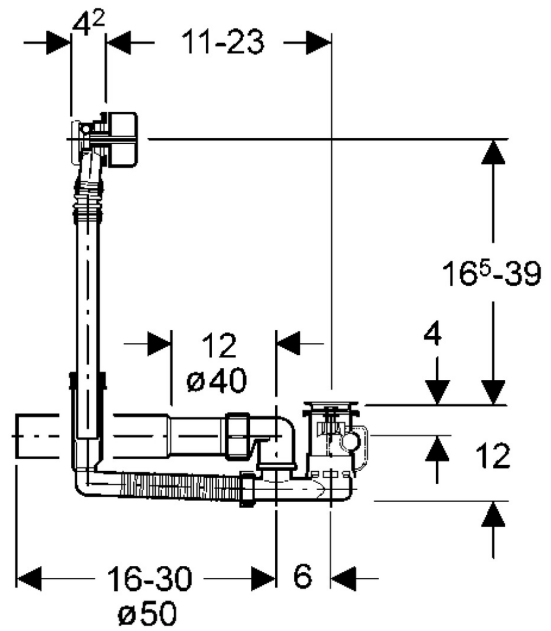

EAN: 4015474043060  
[static.hansa.com/05160100](http://static.hansa.com/05160100)

- Zubehör
- Unterputz Einbaukörper
- Wannenrandmontage
- Chrom
- Kugelgelenk
- direkter Anschluss, Außengewinde

## Technische Daten

### Technische Eigenschaften

Warmwasserversorgung  
 Anschlussgröße

max. +80°C  
 G3/4