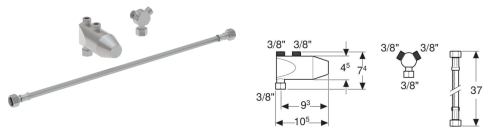

## Geberit Bambini Minithermostat für Waschtischarmatur

Beispielbild

### Verwendungszwecke

- Für Bambini Waschtischarmaturen
- Zum Einstellen und Begrenzen der Warmwassertemperatur
- Zum Verhindern von Verbrühungen bei Ausfall der Kaltwasserversorgung
- Zur Montage auf Eckventile G 3/8"

### Lieferumfang

- Y-Stück
- Panzerschlauch 3/8"

- Maximale Wassertemperatur am Auslauf an Thermostatkartusche einstellbar