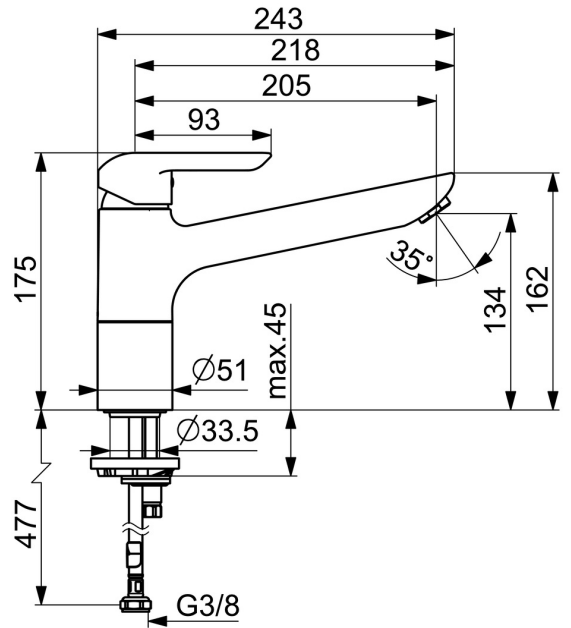

EAN: 4015474261198  
[static.hansa.com/52482273](http://static.hansa.com/52482273)

- Küche
- Einhebelmischer
- Standmontage
- Chrom
- Schwenkbarer Auslauf
- CASCADE® Strahlregler
- Hebel mit W+K-Kennzeichnung, Einhandbedienhebel/Griff
- Temperaturbegrenzer, Heißwassersperre einstellbar (im Lieferumfang enthalten)
- $\phi$  3.5 classic Steuerpatrone mit keramischen Dichtscheiben zur Wassermengen- und Temperatureinstellung
- Anschluss über flexible Druckschläuche
- Armaturenkörper aus entzinkungsbeständigem Messing (DZR), Rapid-Montagesystem

### Technische Eigenschaften

DN-Größe (Nennmaß) **DN15**  
 Warmwasserversorgung **max. +70°C**  
 Arbeitsdruck **0.5-10 bar**  
 Anschlussgröße **G3/8**  
 Ausladung **205 mm**  
 Sicherungseinrichtung (EN1717) **AA**  
 Werkstoff **Messing**

### SP52482273(2020)

	<b>Name</b>	<b>Art.-Nr.</b>
01	Hebel	59913903
01	Hebel	59914629
02	Abdeckkappe, 33x3 mm	59912504
03	Spann-Mutter, M37x1, SW30	1005680V
04	Kartusche, 3.5 Classic	59913075
05	Luftsprudler, M24x1 STD HC A	59902366
06	Dichtungskit	1001264V
07	Begrenzer für Schwenkauslauf, 120°	59914489
08	Befestigungsschraube, M8x1, L=140	59912474
09	Befestigungssatz	59910749
10	PVC-Befestigungsplatte	59910008