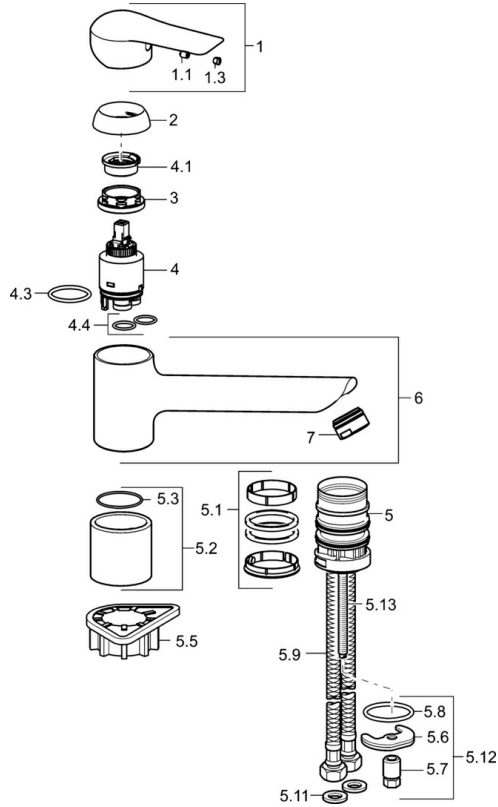

### Technische Eigenschaften

DN-Größe (Nennmaß) **DN15**  
 Warmwasserversorgung **max. +70°C**  
 Arbeitsdruck **0.5-10 bar**  
 Anschlussgröße **G3/8**  
 Ausladung **205 mm**  
 Sicherungseinrichtung (EN1717) **AA**  
 Werkstoff **Messing**

## Ersatzteile

**SP52482273**

	<b>Name</b>	<b>Art.-Nr.</b>
1	Hebel	59913903
1	Hebel	59914629
1.1	Schraube, M5x8, SW2.5	59904755
1.3	Dekorkappe Grau	59912112
2	Abdeckkappe, 33x3 mm	59912504
3	Spann-Mutter, M37x1, AF30 Ausgelaufen	59912111
4	Kartusche, 3,5 Eco	59912324
4	Kartusche, 3,5 Classic	59913075
4.1	Temperatur-Anschlagring	59912325
4.3	O-Ring, d 28.24x2.62 Ausgelaufen	59912590
4.4	O-Ring, d 10.10x1.60 Ausgelaufen	59905072
5.1	Dichtungskit	1001264V
5.1	Dichtungskit Ausgelaufen	59913968
5.2	Socket erhöht Ausgelaufen	59913980
5.3	O-Ring, d 34x1.5	59913975
5.5	PVC-Befestigungsplatte	59910008
5.6	Befestigungsplatte	59904765
5.7	Schraube, M8x1, SW13	59904766
5.8	O-Ring, d 36.09x d 3.53	59913396
5.9	Anschlußschlauch, L=550, G3/8-M8x1	59913969
5.10	O-Ring, 6x1.4	59913266
5.11	Dichtung, 9.5x14.4x2	59912551
5.12	Befestigungssatz	59910749
5.13	Befestigungsschraube, M8x1, L=140	59912474
6	Auslauf Ausgelaufen	59914061
7	Luftsprudler, M24x1 STD HC A	59902366
N.I.	Schlüssel, SW30/34	59912108

### SP52482273(2020)

	<b>Name</b>	<b>Art.-Nr.</b>
01	Hebel	59913903
01	Hebel	59914629
02	Abdeckkappe, 33x3 mm	59912504
03	Spann-Mutter, M37x1, SW30	1005680V
04	Kartusche, 3.5 Classic	59913075
05	Luftsprudler, M24x1 STD HC A	59902366
06	Dichtungskit	1001264V
07	Begrenzer für Schwenkauslauf, 120°	59914489
08	Befestigungsschraube, M8x1, L=140	59912474
09	Befestigungssatz	59910749
10	PVC-Befestigungsplatte	59910008