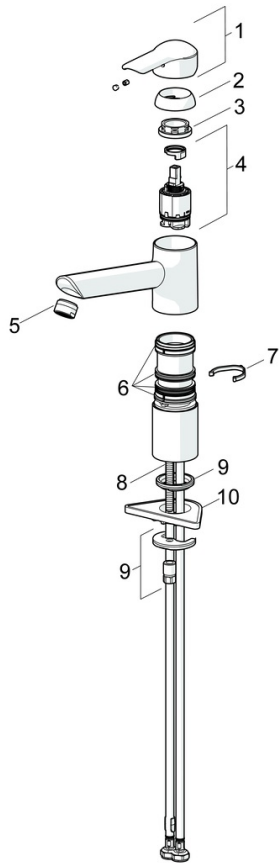

EAN: 4015474261198  
[static.hansa.com/52482273](http://static.hansa.com/52482273)

- Küche
- Einhebelmischer
- Standmontage
- Chrom
- Schwenkbarer Auslauf
- CASCADE® Strahlregler
- Hebel mit W+K-Kennzeichnung, Einhandbedienhebel/Griff
- Temperaturbegrenzer, Heißwassersperre einstellbar (im Lieferumfang enthalten)
- $\phi$  3.5 classic Steuerpatrone mit keramischen Dichtscheiben zur Wassermengen- und Temperatureinstellung
- Anschluss über flexible Druckschläuche
- Armaturenkörper aus entzinkungsbeständigem Messing (DZR), Rapid-Montagesystem

### Technische Eigenschaften

DN-Größe (Nennmaß) **DN15**  
 Warmwasserversorgung **max. +70°C**  
 Arbeitsdruck **0.5-10 bar**  
 Anschlussgröße **G3/8**  
 Ausladung **205 mm**  
 Sicherungseinrichtung (EN1717) **AA**  
 Werkstoff **Messing**

## Ersatzteile

**SP52482273**

	<b>Name</b>	<b>Art.-Nr.</b>
1	Hebel	59913903
1	Hebel	59914629
1.1	Schraube, M5x8, SW2.5	59904755
1.3	Dekorkappe Grau	59912112
2	Abdeckkappe, 33x3 mm	59912504
3	Spann-Mutter, M37x1, AF30 Ausgelaufen	59912111
4	Kartusche, 3,5 Eco	59912324
4	Kartusche, 3,5 Classic	59913075
4.1	Temperatur-Anschlagring	59912325
4.3	O-Ring, d 28.24x2.62 Ausgelaufen	59912590
4.4	O-Ring, d 10.10x1.60 Ausgelaufen	59905072
5.1	Dichtungskit	1001264V
5.1	Dichtungskit Ausgelaufen	59913968
5.2	Socket erhöht Ausgelaufen	59913980
5.3	O-Ring, d 34x1.5	59913975
5.5	PVC-Befestigungsplatte	59910008
5.6	Befestigungsplatte	59904765
5.7	Schraube, M8x1, SW13	59904766
5.8	O-Ring, d 36.09x d 3.53	59913396
5.9	Anschlußschlauch, L=550, G3/8-M8x1	59913969
5.10	O-Ring, 6x1.4	59913266
5.11	Dichtung, 9.5x14.4x2	59912551
5.12	Befestigungssatz	59910749
5.13	Befestigungsschraube, M8x1, L=140	59912474
6	Auslauf Ausgelaufen	59914061
7	Luftsprudler, M24x1 STD HC A	59902366
N.I.	Schlüssel, SW30/34	59912108