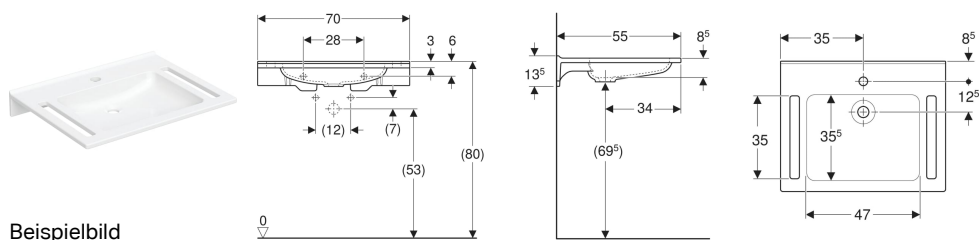

Geberit Publica Waschtisch eckiges Design, mit Ausschnitten, barrierefrei

Beispielbild

Verwendungszwecke

- Zur Nutzung durch Rollstuhlfahrer geeignet
- Für barrierefreies Bauen geeignet

Eigenschaften

- Barrierefrei
- Eckiges Design
- Ausschnitte zum Festhalten

- Mit Aufkantung zur Wand
- Antibakteriell
- Schlagfest
- Kratzfest
- Reinigung einfach
- Nahtlose Oberflächenreparatur

Technische Daten

Werkstoff

Varicor

Lieferumfang

- Waschtisch
- Befestigungsmaterial

Art.-Nr.	Farbe / Oberfläche	Hahnloch	Überlauf	B	H	T	VE1
402170016	weiß-alpin / matt	mittig	ohne	70 cm	13.5 cm	55 cm	1 St.
501.043.11.1	weiß-alpin / matt	ohne	ohne	70 cm	13.5 cm	55 cm	1 St.

Zubehör

- Geberit Tauchrohrgeruchsverschluss für Waschbecken, Raumsparmodell, Abgang horizontal
- Geberit Ablaufventil mit Standrohr, für Waschbecken
- Geberit Ablaufventil mit freiem Auslauf, Sieb

- Entspricht der DIN 18040, bei einer Montagehöhe von 80 cm