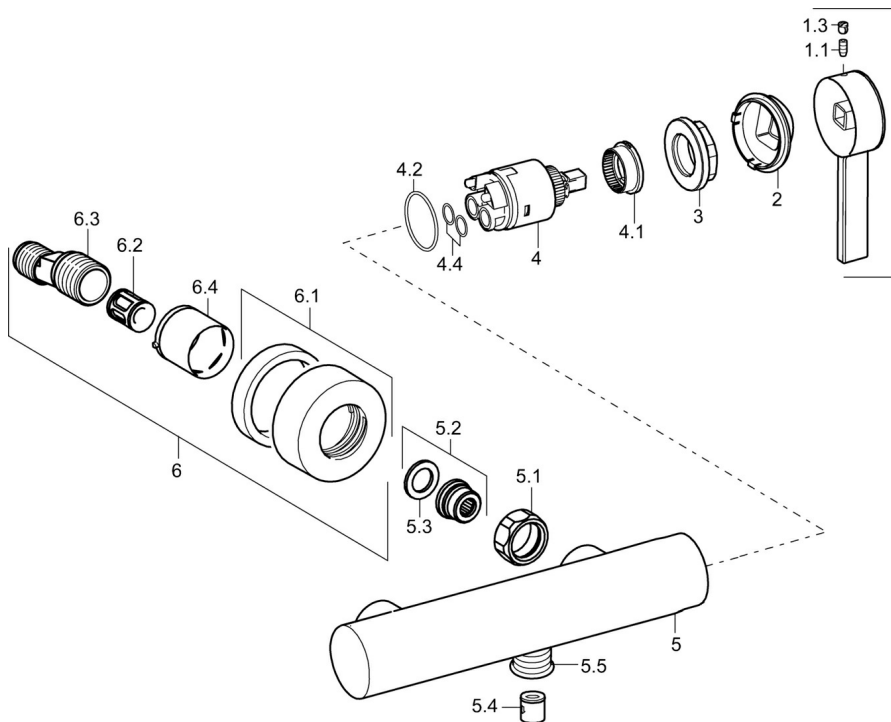

EAN: 4015474263369
static.hansa.com/57710173

- Dusche
- Einhebelmischer, Seitenbedient
- Wandmontage
- Chrom
- Einhandbedienhebel/Griff, Hebel mit W+K-Kennzeichnung
- Temperaturbegrenzer, Heißwassersperre einstellbar (im Lieferumfang enthalten)
- Rückflussverhinderer, \varnothing 3.5 classic Steuerpatrone mit keramischen Dichtscheiben zur Wassermengen- und Temperatureinstellung
- S-Anschlüsse, Abdeckung(en), Schalldämpfer
- Armaturenkörper aus entzinkungsbeständigem Messing (DZR)
- Eigensicher gegen Rückfließen im häuslichen Gebrauch (nach DIN EN 1717)

Technische Daten

Durchflusseigenschaften

Durchfluss bei 3 bar **18.0 l/min**

Technische Eigenschaften

DN-Größe (Nennmaß) **DN15**
 Warmwasserversorgung **max. +80°C**
 Arbeitsdruck **0.5-10 bar**
 Anschlussgröße **G3/4**
 Installationsabstand **CC150± 15 mm**
 Sicherungseinrichtung (EN1717) **EB**
 Werkstoff **Messing**

Vorschriften

EN Standard **EN 817**

Zulassungen und Deklarationen

Konformitätserklärung **DoC**

Ersatzteile

SP57710173

Name	Art.-Nr.
1 Hebel Ausgelaufen	59914018
1.1 Schraube, M5x6, SW2.5	59912617
1.3 Blindstopfen	59913762
2 Abdeckkappe	59914016
3 Schraube, M42x1, SW34	59913365
4 Kartusche, 3.5 Eco	59912324
4 Kartusche, 3.5 Classic	59913075
4.1 Temperatur-Anschlagring	59912325
4.2 O-Ring, d 28.24x2.62 Ausgelaufen	59912590
4.4 O-Ring, d 10.10x1.60 Ausgelaufen	59905072
5.1 Anschlussmutter, G3/4, AF30	59902230
5.2 Verbinder	59913400
5.3 Haltering, 23.9x15.2x2	59902689
5.4 Rückflussverhinderer	59905714
5.5 Gewindenippel, G1/2xM18x1	59911384
6.1 Rosette	59913432
6.2 Schalldämpfer	59904792
6.3 Exzenter-Anschluss, G3/4xG1/2, DN15	59910254
6.4 Abdeckhülse	59912651
N.I. Schlüssel, SW30/34	59912108