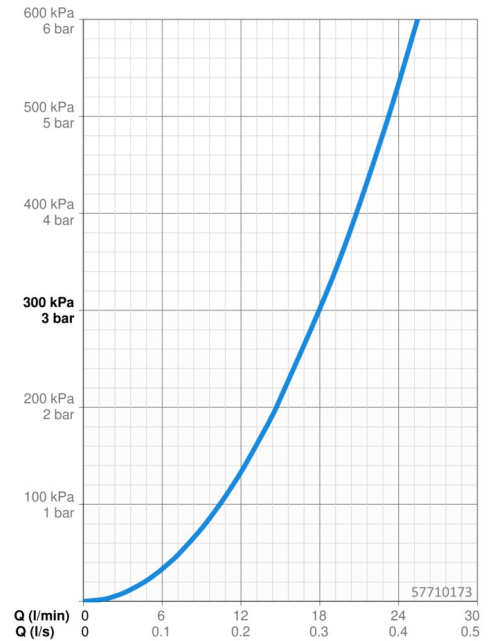

Technische Daten

Durchflusseigenschaften

Durchfluss bei 3 bar **18.0 l/min**

Technische Eigenschaften

DN-Größe (Nennmaß) **DN15**
Warmwasserversorgung **max. +80°C**
Arbeitsdruck **0.5-10 bar**
Anschlussgröße **G3/4**
Installationsabstand **CC150± 15 mm**
Sicherungseinrichtung (EN1717) **EB**
Werkstoff **Messing**

Vorschriften

EN Standard **EN 817**

Zulassungen und Deklarationen

Konformitätserklärung **DoC**