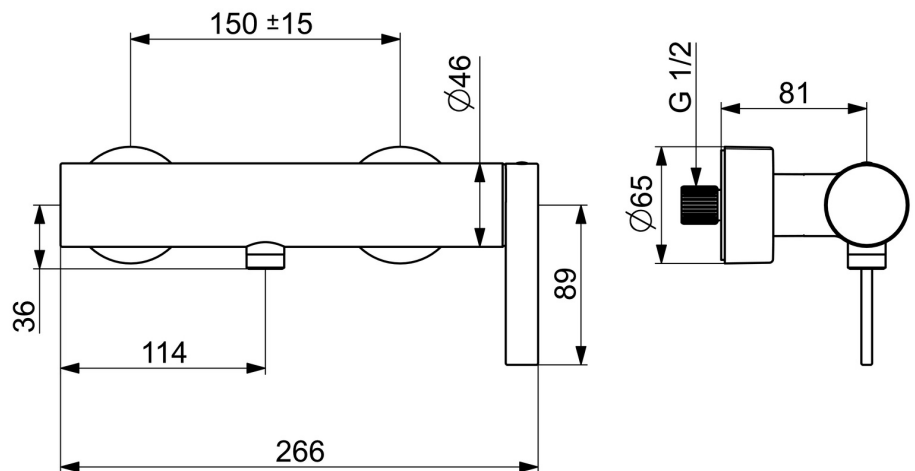

EAN: 4015474263369
static.hansa.com/57710173

- Dusche
- Einhebelmischer, Seitenbedient
- Wandmontage
- Chrom
- Einhandbedienhebel/Griff, Hebel mit W+K-Kennzeichnung
- Temperaturbegrenzer, Heißwassersperre einstellbar (im Lieferumfang enthalten)
- Rückflussverhinderer, \varnothing 3.5 classic Steuerpatrone mit keramischen Dichtscheiben zur Wassermengen- und Temperatureinstellung
- S-Anschlüsse, Abdeckung(en), Schalldämpfer
- Armaturenkörper aus entzinkungsbeständigem Messing (DZR)
- Eigensicher gegen Rückfließen im häuslichen Gebrauch (nach DIN EN 1717)

Technische Daten

Durchflusseigenschaften

Durchfluss bei 3 bar **18.0 l/min**

Technische Eigenschaften

DN-Größe (Nennmaß) **DN15**
 Warmwasserversorgung **max. +80°C**
 Arbeitsdruck **0.5-10 bar**
 Anschlussgröße **G3/4**
 Installationsabstand **CC150± 15 mm**
 Sicherungseinrichtung (EN1717) **EB**
 Werkstoff **Messing**

Vorschriften

EN Standard **EN 817**

Zulassungen und Deklarationen

Konformitätserklärung **DoC**

Ersatzteile

SP57710173

Name	Art.-Nr.
1 Hebel Ausgelaufen	59914018
1.1 Schraube, M5x6, SW2.5	59912617
1.3 Blindstopfen	59913762
2 Abdeckkappe	59914016
3 Schraube, M42x1, SW34	59913365
4 Kartusche, 3.5 Eco	59912324
4 Kartusche, 3.5 Classic	59913075
4.1 Temperatur-Anschlagring	59912325
4.2 O-Ring, d 28.24x2.62 Ausgelaufen	59912590
4.4 O-Ring, d 10.10x1.60 Ausgelaufen	59905072
5.1 Anschlussmutter, G3/4, AF30	59902230
5.2 Verbinder	59913400
5.3 Haltering, 23.9x15.2x2	59902689
5.4 Rückflussverhinderer	59905714
5.5 Gewindenippel, G1/2xM18x1	59911384
6.1 Rosette	59913432
6.2 Schalldämpfer	59904792
6.3 Exzenter-Anschluss, G3/4xG1/2, DN15	59910254
6.4 Abdeckhülse	59912651
N.I. Schlüssel, SW30/34	59912108