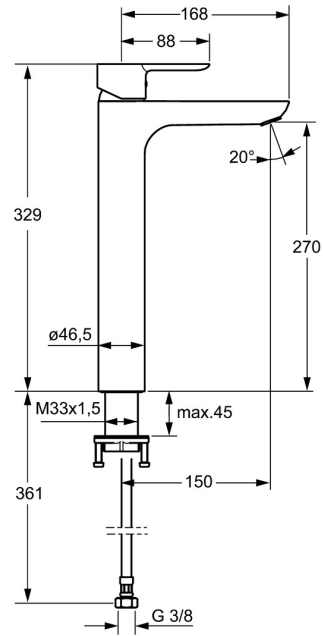

EAN: 4015474248588
static.hansa.com/06032203

- Waschtisch
- Einhebelmischer
- Standmontage
- Chrom
- Feststehender Auslauf
- PCA® konstante Durchflussleistung unabhängig vom Fließdruck, CACHÉ® Strahlregler, ohne Mundstück direkt in den Armaturenauslauf geschraubt
- Hebel mit W+K-Kennzeichnung, Einhandbedienhebel/Griff
- Temperaturbegrenzer, Heißwassersperre einstellbar (im Lieferumfang enthalten)
- ø 3.5 classic Steuerpatrone mit keramischen Dichtscheiben zur Wassermengen- und Temperatureinstellung
- Anschluss über flexible Druckschläuche
- Armaturenkörper aus entzinkungsbeständigem Messing (DZR)
- Ohne Ablaufgarnitur, Ohne Zugstangenbohrung
- für Waschtüscheln

Technische Daten

Durchflusseigenschaften

Durchfluss bei 3 bar (mit Durchflussregler) **6.0 l/min**

Technische Eigenschaften

DN-Größe (Nennmaß) **DN15**
 Warmwasserversorgung **max. +70°C**
 Arbeitsdruck **1-10 bar**
 Anschlussgröße **G3/8**
 Ausladung **150 mm**
 Sicherungseinrichtung (EN1717) **AA**
 Werkstoff **Messing**

Vorschriften

EN Standard **EN 817**
 Geräuschklasse **I (ISO 3822)**

Zulassungen und Deklarationen

DVGW **NW-6506CN0315**
 ABP **PA-IX 38219/IO**
 Konformitätserklärung **DoC**

Ersatzteile

SP06032203

	Name	Art.-Nr.
1	Hebel	59913650
1.1	Schraube, M5x8, SW2.5	59904755
1.3	Dekorkappe Grau	59912112
2	Abdeckkappe, 33x3 mm	59912504
2.1	Dichtung, 45x35.5x5.4	59913651
3	Spann-Mutter, M40x1	1003409V
4	Kartusche, 3,5 Eco	59912324
4	Kartusche, 3,5 Classic	59913075
4.1	Temperatur-Anschlagring	59912325
4.3	O-Ring, d 28.24x2.62 Ausgelaufen	59912590
4.4	O-Ring, d 10.10x1.60 Ausgelaufen	59905072
5.1	O-Ring, d 36.09x d 3.53	59913396
5.7	Befestigungssatz	59913371
5.8	Anschlußschlauch, L=590, G3/8-M10x1 Ausgelaufen	59913166
5.9	O-Ring, d 7.65x1.78	59902337
5.10	Dichtung, 9.5x14.4x2	59912551
6	Luftsprudler, M18.5x1, TJ	59913366
6.1	Montagering für Luftsprudler	59913654
6.3	Schlüssel für Luftsprudler, M18.5	59913367
N.I.	Schlüssel, SW30/34	59912108