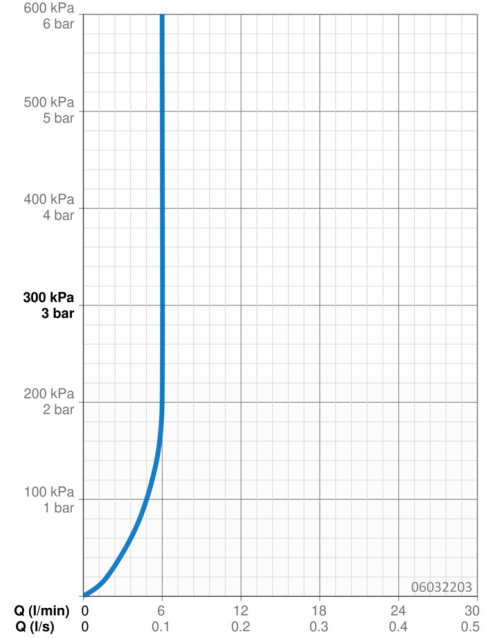

Technische Daten

Durchflusseigenschaften

Durchfluss bei 3 bar (mit Durchflussregler) **6.0 l/min**

Technische Eigenschaften

DN-Größe (Nennmaß) **DN15**
Warmwasserversorgung **max. +70°C**
Arbeitsdruck **1-10 bar**
Anschlussgröße **G3/8**
Ausladung **150 mm**
Sicherungseinrichtung (EN1717) **AA**
Werkstoff **Messing**

Vorschriften

EN Standard **EN 817**
Geräuschklasse **I (ISO 3822)**

Zulassungen und Deklarationen

DVGW **NW-6506CN0315**
ABP **PA-IX 38219/IO**
Konformitätserklärung **DoC**