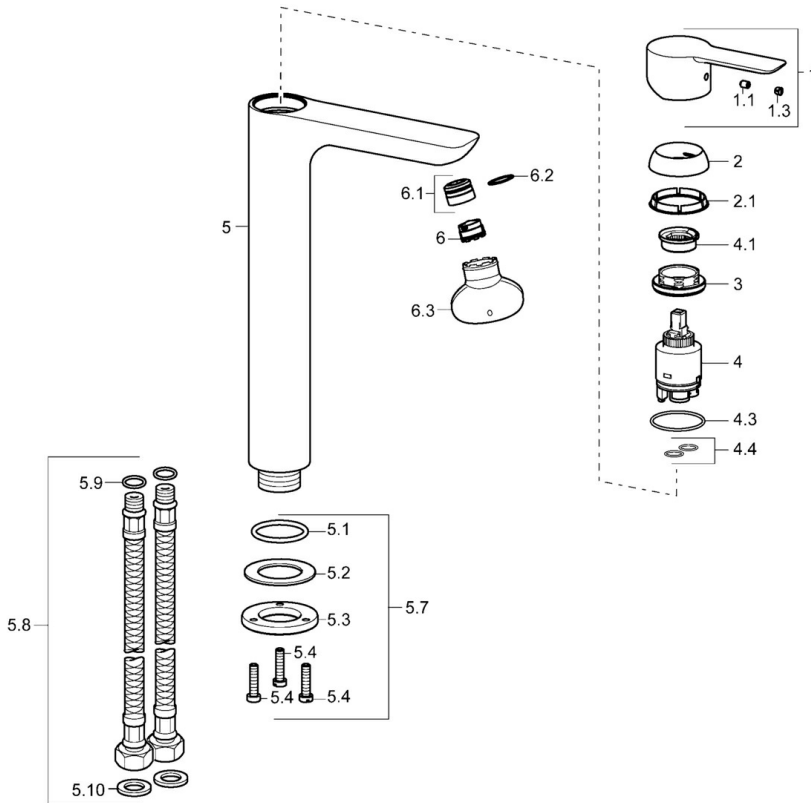

EAN: 4015474248588
static.hansa.com/06032203

- Waschtisch
- Einhebelmischer
- Standmontage
- Chrom
- Feststehender Auslauf
- PCA® konstante Durchflussleistung unabhängig vom Fließdruck, CACHÉ® Strahlregler, ohne Mundstück direkt in den Armaturenauslauf geschraubt
- Hebel mit W+K-Kennzeichnung, Einhandbedienhebel/Griff
- Temperaturbegrenzer, Heißwassersperre einstellbar (im Lieferumfang enthalten)
- ø 3.5 classic Steuerpatrone mit keramischen Dichtscheiben zur Wassermengen- und Temperatureinstellung
- Anschluss über flexible Druckschläuche
- Armaturenkörper aus entzinkungsbeständigem Messing (DZR)
- Ohne Ablaufgarnitur, Ohne Zugstangenbohrung
- für Waschtüscheln

Technische Daten

Durchflusseigenschaften

Durchfluss bei 3 bar (mit Durchflussregler) **6.0 l/min**

Technische Eigenschaften

DN-Größe (Nennmaß) **DN15**
 Warmwasserversorgung **max. +70°C**
 Arbeitsdruck **1-10 bar**
 Anschlussgröße **G3/8**
 Ausladung **150 mm**
 Sicherungseinrichtung (EN1717) **AA**
 Werkstoff **Messing**

Vorschriften

EN Standard **EN 817**
 Geräuschklasse **I (ISO 3822)**

Zulassungen und Deklarationen

DVGW **NW-6506CN0315**
 ABP **PA-IX 38219/IO**
 Konformitätserklärung **DoC**

Ersatzteile

SP06032203

	Name	Art.-Nr.
1	Hebel	59913650
1.1	Schraube, M5x8, SW2.5	59904755
1.3	Dekorkappe Grau	59912112
2	Abdeckkappe, 33x3 mm	59912504
2.1	Dichtung, 45x35.5x5.4	59913651
3	Spann-Mutter, M40x1	1003409V
4	Kartusche, 3,5 Eco	59912324
4	Kartusche, 3,5 Classic	59913075
4.1	Temperatur-Anschlagring	59912325
4.3	O-Ring, d 28.24x2.62 Ausgelaufen	59912590
4.4	O-Ring, d 10.10x1.60 Ausgelaufen	59905072
5.1	O-Ring, d 36.09x d 3.53	59913396
5.7	Befestigungssatz	59913371
5.8	Anschlußschlauch, L=590, G3/8-M10x1 Ausgelaufen	59913166
5.9	O-Ring, d 7.65x1.78	59902337
5.10	Dichtung, 9.5x14.4x2	59912551
6	Luftsprudler, M18.5x1, TJ	59913366
6.1	Montagering für Luftsprudler	59913654
6.3	Schlüssel für Luftsprudler, M18.5	59913367
N.I.	Schlüssel, SW30/34	59912108