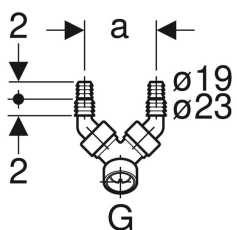

Geberit Doppelwinkelschlauchtülle

Beispielbild

Verwendungszwecke

- Zum Anschließen von Waschmaschinen oder Geschirrspüler

Technische Daten

Werkstoff

Kunststoff

Lieferumfang

- 2 Rückschlagklappen
- Blindkappe für Anschluss G 1"

Art.-Nr.	Farbe / Oberfläche	G	a	VE1	VE2	VE3
152.767.11.1	weiß-alpin	1 "	8.3 cm	1 St.	10 St.	100 St.